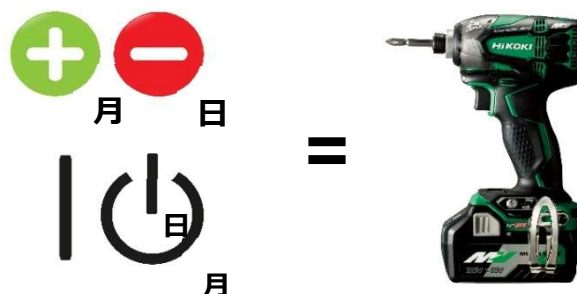

※8 一部ご使用いただけない製品があります。

※9 2022年11月15日時点。36V製品群76モデル、工具・サポートツールなどの18V製品群99モデル、合計175モデル。

**電動工具の日**

2018年より、10月1日は「電動工具の日」である、と一般社団法人日本記念日協会によって認定されました。十月一日はプラスとマイナスイチ、10月1日はイチとゼロでスイッチを意味し、電動+工具の記念日にふさわしいとされました。「HiKOKI」(ハイコーキ)ブランド要諦発表の日が電動工具の日になったことを歴史に刻み、業界発展のためにさらなる貢献をしております。