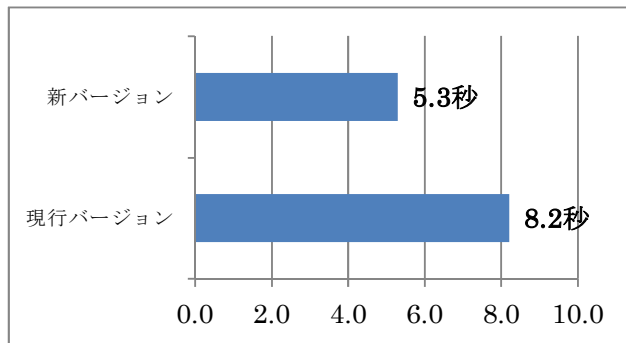

スキャン時間

スキャン時のメモリ使用量

ファイル解凍速度

外付けファイルコピー速度(単位: 秒)

2012年5月 ソースネクスト調べ  
OS: Windows7 SP1 32bit、CPU: Corei5 (3.10GHz)、メモリ: 2G にて3回計測の平均