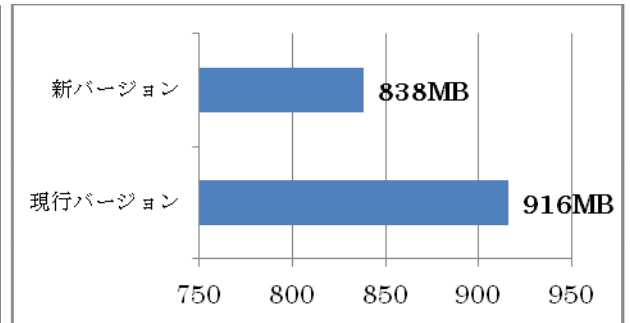

スキャン時間

スキャン時のメモリ使用量

ファイル解凍速度

外付けファイルコピー速度(単位: 秒)

2012年5月 ソースネクスト調べ  
OS: Windows7 SP1 32bit、CPU: Corei5 (3.10GHz)、メモリ: 2G にて3回計測の平均