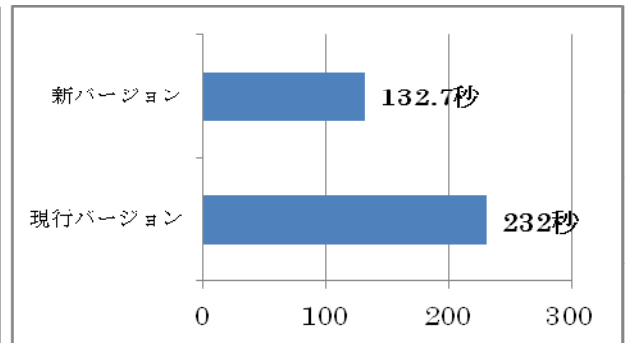

スキャン時間

スキャン時のメモリ使用量

ファイル解凍速度

外付けファイルコピー速度(単位: 秒)

2012年5月 ソースネクスト調べ  
OS: Windows7 SP1 32bit、CPU: Corei5 (3.10GHz)、メモリ: 2G にて3回計測の平均