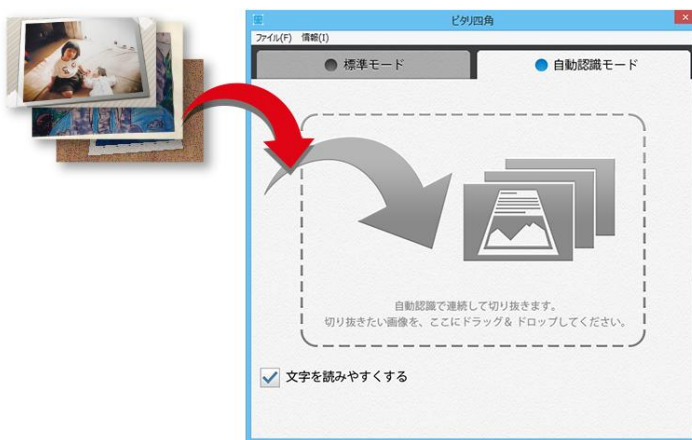

<特長>

- ・スキャナ不要で画像が取り込める
- ・ドラッグ&ドロップだけの簡単操作
- ・複数の画像をまとめて一括処理できる

【「ピタリ四角」の特長】

- スキャナ不要で、画像を取り込み

四隅を認識して
まっすぐ補正

■こんな時に便利

・スキャナに入らない、大きな画像を写真で取り込む

・アルバムから剥がせない、思い出の写真を取り込む

・外出先でスキャナ代わりに、ビジネス資料を取り込む

■ドラッグ & ドロップするだけの簡単操作

複数の画像ファイルもまとめて処理

切り抜き範囲の個別指定もできます

「ピタリ四角」の製品概要

- 製品名 :ピタリ四角 ダウンロード版
- 価格 :1,980円(税抜)
- 発売日 :5月27日(水)
- 製品内容 :画像編集ソフト
- 開発・販売 :ソースネクスト株式会社
- 詳細 :http://www.sourcenext.com/product/pc/gra/pc_gra_001173/