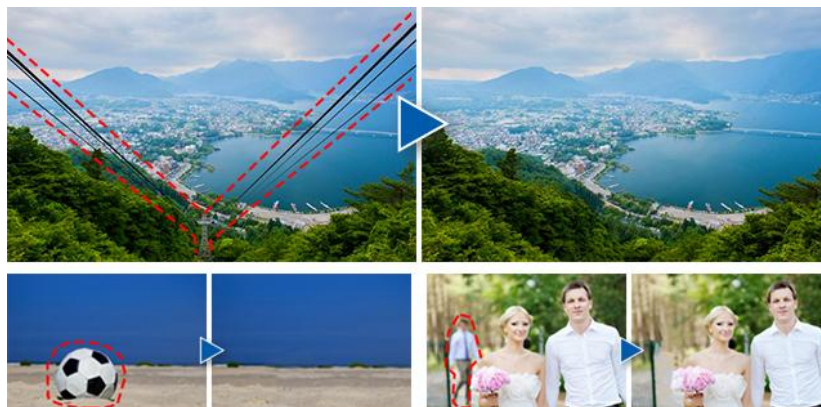

■不要な部分をなぞるだけで、自然に消せる -コンテンツ自動除去-

写真に映り込んでしまった電線やゴミ、知らない人などを、マウスでなぞるだけで消去できます。高度な画像解析アルゴリズムにより周囲の画像を自動で補うため、消したいものだけが自然に削除されます。

■理想のボディラインに補正、肌のクスマやシワをなかったことに -ボディシェイパー・ビューティーメーカー-

「スマートメッシュ」「ワープメッシュ」でボディラインをイメージ通りに補正できます。また専用ツールでなぞるだけで、シワの除去、歯のホワイトニング、目を明るく、肌の質感アップが簡単に行なえます。