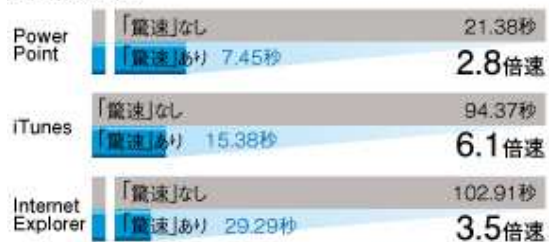

Windows 7

CPU: Intel Atom 1.60GHz メモリ: 1GB

Windows Vista

CPU: Intel Core i7 3.40GHz メモリ: 4GB

Windows XP

CPU: Intel Atom 1.60GHz メモリ: 1GB

いずれも5回計測の平均値(2011年12月 ソースネクスト調べ)
結果はパソコンの性能や環境により異なります。