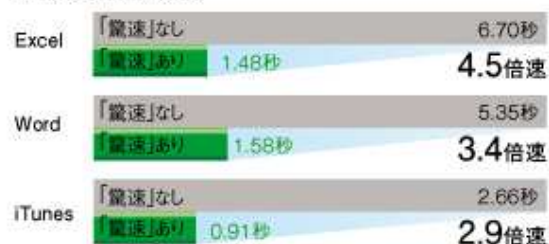

Windows 7

CPU: Intel Atom 1.60GHz メモリ: 1GB

Windows Vista

CPU: Intel Core i7 3.40GHz メモリ: 4GB

Windows XP

CPU: Intel Atom 1.60GHz メモリ: 1GB

いずれも5回計測の平均値(2011年12月 ソースネクスト調べ)
結果はパソコンの性能や環境により異なります。