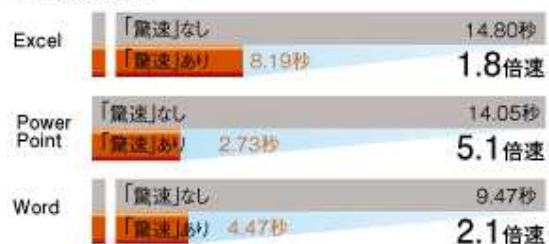

Windows 7

CPU: Intel Atom 1.60GHz メモリ: 1GB

Windows Vista

CPU: Intel Core i7 3.40GHz メモリ: 4GB

Windows XP

CPU: Intel Atom 1.60GHz メモリ: 1GB

いずれも5回計測の平均値(2011年12月 ソースネクスト調べ)
結果はパソコンの性能や環境により異なります。