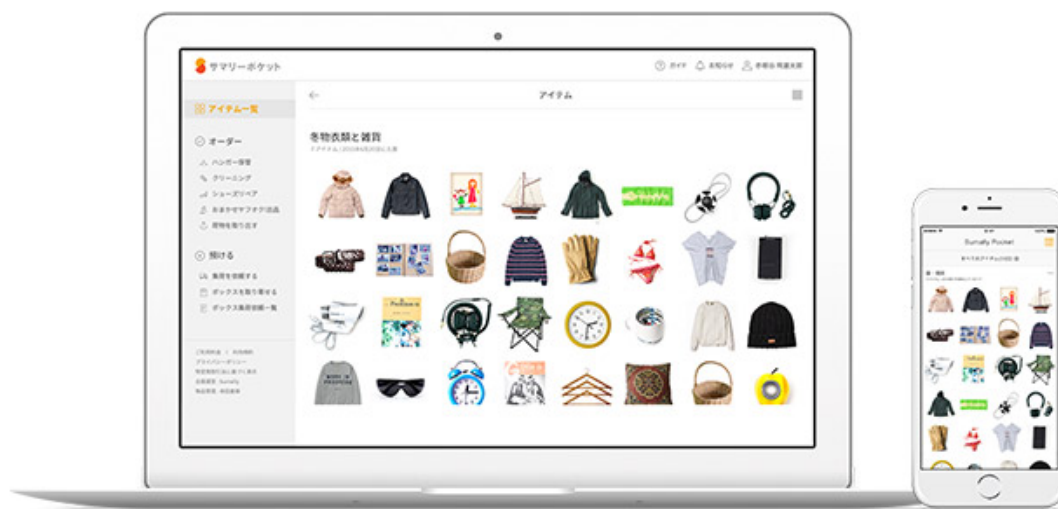

【ナノ・ユニバース × サマリーポケット】お洒落はスッキリしたクローゼットから！話題の収納サービスが使えるプリペイドカードがナノ・ユニバースで取り扱い開始

今すぐには着ない洋服を預けて、クローゼット稼働率を100%に。カンタン収納サービス「サマリーポケット」で、ナノ・ユニバースでのショッピングがもっと楽しくなる！

株式会社サマリーのお手軽収納サービス「サマリーポケット」は、人気セレクトショップ「ナノ・ユニバース」と提携し、洋服の保管に適したサマリーポケットの収納サービスが6ヶ月間または1年間利用できる、ナノ・ユニバースオリジナルデザインの「サマリーポケットカード」を展開。2017年10月25日(水)より、全国のナノ・ユニバース店舗と公式通販サイトにて販売開始となります。

ナノ・ユニバースオリジナルデザインによるサマリーポケットカード(イメージ)

Sumally Pocket

ナノ・ユニバースで販売されるサマリーポケットカードは、洋服の保管に適した専用ボックス 1 箱を 6 ヶ月間保管できる『6MONTH / 収納サービス』と、1 年間保管できる『1YEAR / 収納サービス』の 2 種類。カードの裏に記載されたシリアルコードを専用フォームから入力することで、サービス経由での支払いをすることなくサマリーポケットをご利用いただけます。登録後届いたボックスに荷物を詰めてお送りいただくだけで、荷物は安全安心な環境で保管され、PC やスマホからいつでもご確認いただくことができます。

ナノ・ユニバース店舗での販売イメージ

■ 専用ボックス/画面イメージ

専用ボックス（サイズ：W60xD38xH20[cm]）

お預けいただいた荷物の一覧画面イメージ

「クローゼットがいっぱいで、新しい洋服を買っても入りきらない…」といった収納に関するお悩みは、このカードで解決！シーズン外の洋服などをサマリーポケットに預けて、新しい服を迎え入れることができるスッキリしたクローゼットへ。これまで以上にお買い物をお楽しみください！

■ 詳細

ナノ・ユニバースコラボ サマリーポケットカード

発売日：2017年10月25日(水)

取扱店舗：全国のナノ・ユニバース店舗（アウトレット店を除く）、ナノ・ユニバース公式通販サイト

・『6MONTH / 収納サービス』

販売価格：税込 2,000 円

サービス内容：専用ボックス 1 箱、6 ヶ月分の保管（専用ボックスの取り寄せ/預け入れ送料込み）

・『1YEAR / 収納サービス』