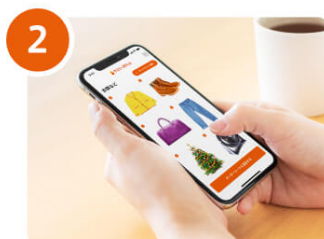

## ■ 宅配収納サービス「サマリーポケット」とは

専用ボックスに預けたい荷物を詰めて送ると、荷物は全てスマホの中へ。荷主自らが足を運ぶ従来のトランクルームとは異なり、宅配便を活用することで居住地域に関係なく、預けたモノを確認するときも、取り出したいときも、自宅にいながらスマホ一つで可能です。

専用ボックスに  
**アイテムを詰めて  
送るだけ!**

スタッフが1点ずつ撮影  
**預けたモノは  
スマホで管理!**

スマホ・PCから  
**いつでも簡単に  
取り出し可能!**