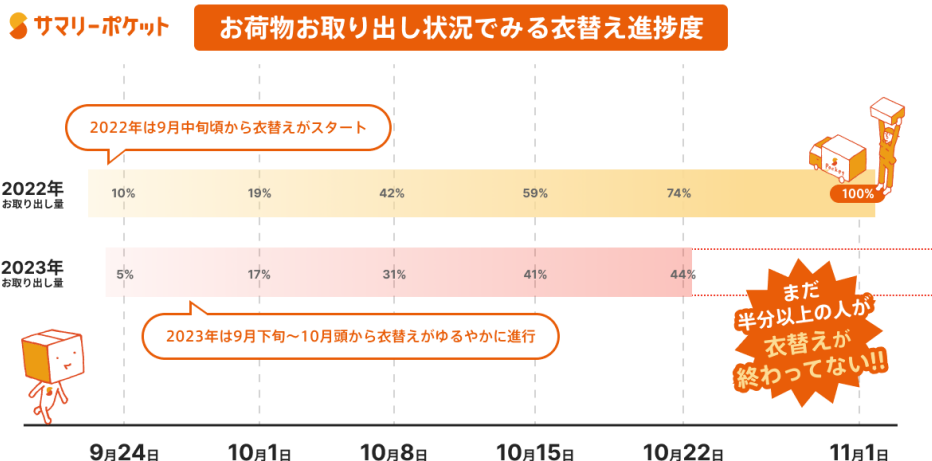

11/30まで 秋の衣替えキャンペーン

はじめてのご利用で保管料が  
**最大4ヶ月無料!**

1,320円分のポイントプレゼント

「サマリーポケット」公式サイト：<https://spkt.jp/cpp2023>

■ 例年に比べ気候変化は緩やかなものの、急激な冷えを警戒した衣替え期に最低気温が20度前後を下回る日が続くと、宅配収納「サマリーポケット」では秋冬物を預けられていられるお客様の多くがお荷物をお取り出しし、春夏物と入れ替えて預ける「衣替えシーズン」となります。例年に比べ暖かい時期が10月頭まで続いたことから、2023年は緩やかな衣替え傾向が見られますが、10月に入り、9月と比較してサマリーポケットの荷物のお取り出し件数が約2.7倍上昇しています。

# サマリーポケット

また急激な冷えが来た時に、秋冬物を置いても収納スペースを圧迫しないよう段階的な衣替えを実施している方もいます。例えば、先に使わなくなった小型扇風機やサンダル類だけ預ける、水着やキャンプ道具などのアウトドア用品を預けるなど、スペースパフォーマンス（スペパ）を意識し、特に家の中で過ごすことが増える冬に備えた快適な部屋作りは、10月～11月が始める最適期です。

宅配収納サービス「サマリーポケット」は季節外の衣類の衣替えや、「捨てられない思い出の品」など大切なモノの保管のほかにも、引越しや結婚などライフスタイルの変化に伴う荷物の整理など、さまざまなシチュエーションでご活用いただいています。9月～10月は人事異動に伴う転勤者の引越し需要も多く、サマリーポケットはお客様のニーズに応じてサポートし、季節の変化に合わせたスムーズで手間のない片付けをサポートしています。