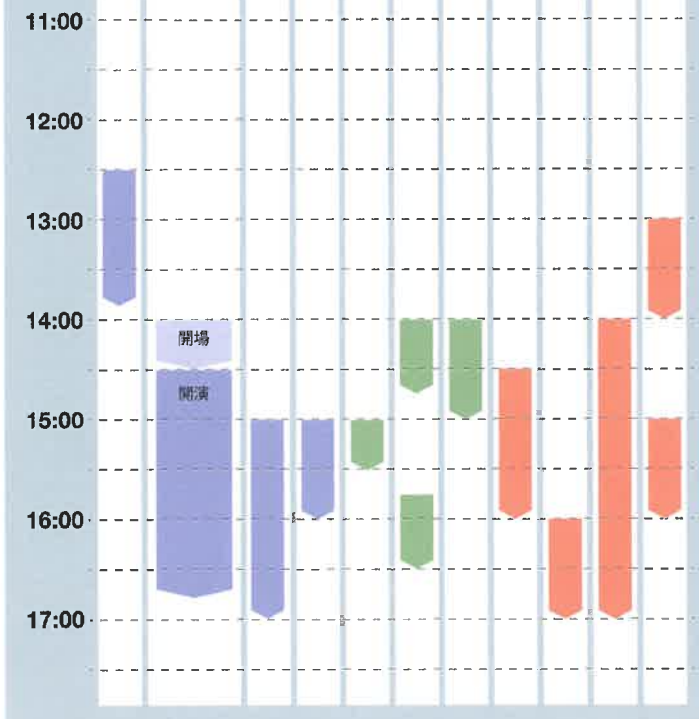

「プラッツ習志野」では、様々な教室・講座・イベントを予定しております。詳しくはお問い合わせください。 ※プラッツ習志野は習志野市生涯学習複合施設の様態です。 プラッツ習志野 検索

お問い合わせ

TEL.047-476-3213 https://narashino-future.jp

住所 >>>> 千葉県習志野市本大久保 3-8-19 アクセス >>> 京成線京成大久保駅より徒歩1分

※駐車場(有料)は、台数に限りがございます。公共の交通機関のご利用をお勧めいたします。

プラッツ習志野 platz narashino city

OPEN FESTIVAL
たくさんの出会いと発見を体験しよう

2019/ 11/ 2 11:00-17:00
3 9:00-17:00
入場無料 ※雨天の場合も規模を縮小して開催予定

- 1 オープニング記念式典... 2 記念演奏会(習志野高校)...

※各イベントの受付は開始30分前より行います。定員になり次第受付は終了します。

北館外観

市民ホール