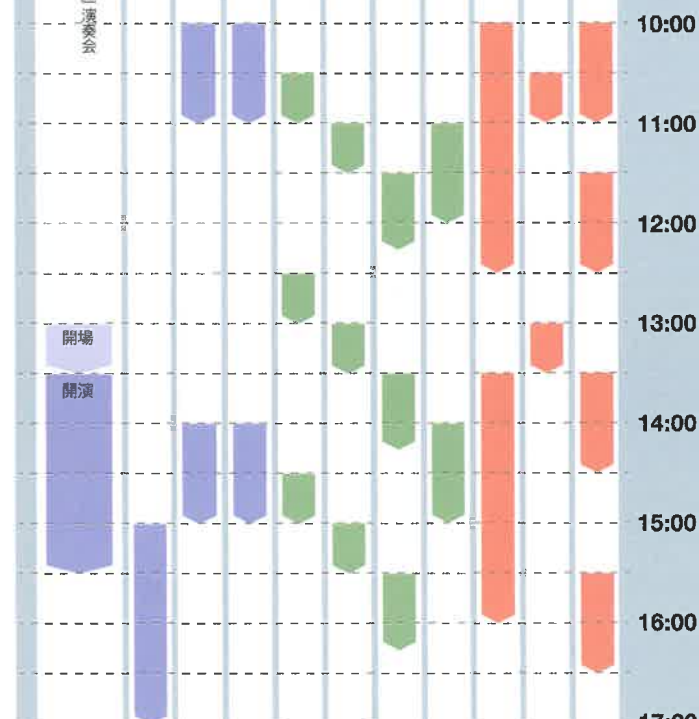

- 2 記念演奏会「打花打火」ライブ... 3 プラッツ習志野の未来をみんなで語り合おう!