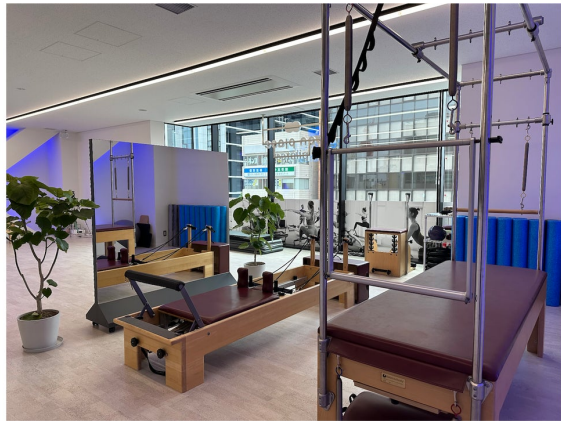

# 国内135店舗のzen place ピラティス・ヨガ | 各種マシン完備ピラティス専門最新スタジオ「zen place pilates 浦和」2024年7月11日(木)拡張・移転リニューアルオープン！

— JR浦和駅中央改札西口より徒歩4分 —

最先端研究結果・科学をもとに、グローバルな環境で最新技術とDXで挑戦を重ね、サービス業界にイノベーションを起こしている最先端のWeb3.0 DX企業であり、ウェルビーイング創造のリーディングカンパニーである株式会社ZEN PLACE（本社：東京都渋谷区 代表取締役：尾崎成彦）は、JR浦和駅中央改札西口より徒歩4分の好アクセス・好立地に窓が大きく明るく開放的なスペースに各種マシンを完備した最新ピラティス専門スタジオ「zen place pilates 浦和」を2024年7月11日(木)に拡張・移転リニューアルオープンしました。

詳細・体験お申込みはこちら：

<https://www.zenplace.co.jp/studios/pilates-urawa>

- 駅近好アクセス！ピラティスなら広く開放的な「zen place pilates 浦和」

「zen place pilates 浦和」は、JR浦和駅中央改札西口より徒歩4分の好アクセス・好立地で、広く開放的な最新ピラティス専門スタジオです。各種ピラティスマシンを完備し、世界レベルの資格と豊富な経験・知識を持つエドゥケーター（インストラクター）が、初心者から経験者まで幅広いピラティスレッスンを提供いたします。

- マシン/マット、グループ/プライベートも！ピラティスするならzen place pilates

zen placeなら、リフォーマーを使用した「マシングループレッスン」、継続しやすい「マットグループレッスン」、オリジナルメニューでできる「マシンプライベートレッスン」まで、レベル、スケジュールに合わせてお選びいただける、幅広く厳選したピラティスレッスンを提供いたします。全国135店舗以上で他店利用も可能※なので、予約が取りやすく継続しやすい環境で、運動経験の少ない方・運動が苦手な方、ピラティス初心者から経験者まで安心して受講いただけます。

ピラティスの効果をきちんと感じていただくために、マットグループ、プライベート、マシングループ、全てを満遍なくやっていただくこと、その順番も大切です。

それぞれの良さがあるレッスンを全種類受講できるzen place では、世界レベルのエducーター（インストラクター）が一人一人の目的やレベルに合わせてレッスンを提供いたします。

※: 店舗・レッスンにより差額が発生する場合があります。

2004年の創業以来、zen placeはピラティス・ヨガの分野において、世界をリードする日本企業として、世界トップのピラティス・ヨガ団体や大学などの教育・研究機関や指導者との連携、最先端研究結果・科学から学び、テクノロジーを屈指した解析技術の開発やレッスンの提供をおこなっています。