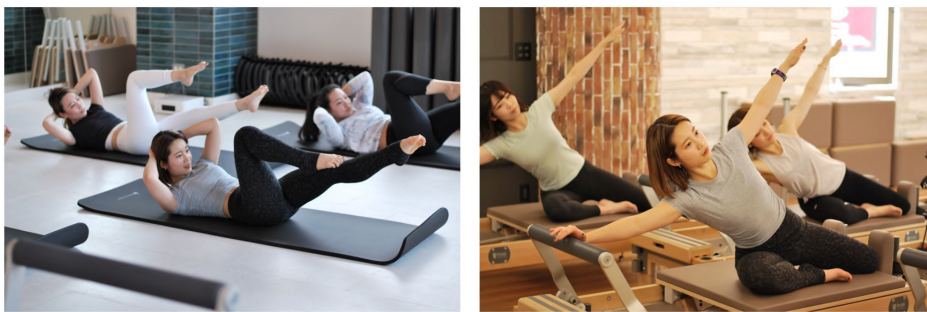

zen place が提案する、Well-being - Since 2004

構想から約 20 年、zen place は世界の企業、団体と連携し最先端テクノロジーやサイエンス、研究結果をも取り入れ世界基準のレッスンを提供する、本格ピラティス・ヨガスタジオです。脳概念化、脳システムに基づき知覚、実践で科学的に立証された zen place のピラティス・ヨガで Well-being の創造をサポートします。

人生観が変わる、人生を変えるピラティス・ヨガ

■国内ピラティススタジオ数 No.1^{※1}「zen place pilates」の特長

国内 125 店舗以上のピラティス・ヨガ専門スタジオ「zen place」では、世界基準のインストラクター資格と豊富な経験を持つエドューケーターが、プライベートからグループまで良質で幅広いレッスンを提供いたします。

●マット／マシン、プライベート／グループ、幅広く豊富なレッスン

朝から夜までご自身のスケジュール、レベルや興味に合わせたマット／マシンレッスンが見つかります。プライベート・レッスンで正しい動きを習得し、グループ・レッスンなど豊富なレッスン数と受講方法で、継続しやすく、ピラティスの効果を最速で最大限感じていただくことができます。

●各種ピラティスマシン完全完備！プライベートやリフォーマーグループレッスンなどピラティス専門スタジオだから、各種ピラティスマシン（リフォーマー、キャデラック、チェアー、ラダーバレル等）を完全完備。マシン・プライベートレッスンはもちろん、リフォーマーレッスンなど各種マシン・グループレッスンもご用意しています。

●朝 7:00～夜 22:00 まで、レッスンはオンラインでも受講 OK!^{※2}

移動時間がない・外出を避けたい日は、スタジオレッスンをご自宅などからオンライン LIVE で受講可能。画面を見ながらスタジオにいるかのようにレッスンを受けられます。

●全国 125 店舗以上の駅近ピラティス・ヨガスタジオの他店利用が可能!^{※2}

近隣店舗はもちろん、ピラティス、ヨガ両方のスタジオレッスンが受講可能です。お仕事やお買い物の前後や出張先・旅行先でもその日の体調や気分でスタジオレッスンを選ぶことが可能です。

※1: 自社調べ（2023 年 7 月）

※2: 一部店舗・レッスンにより差額が発生する場合があります。