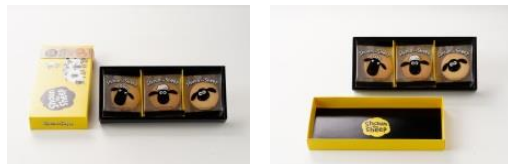

商品名：ひつじのショーン ショーンクッキー
本体価格：900円+税
★キャラクターのオリジナルデザインで包装したクッキーです。9枚入り。