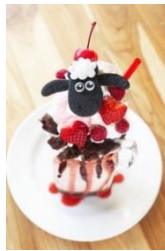

##### LOVEクレイジー forショーン

スイートなカフェモカに苺や  
ラズベリーストロベリーアイス、  
チョコクランチを  
クレイジーにトッピング！

価格：1,200円+税