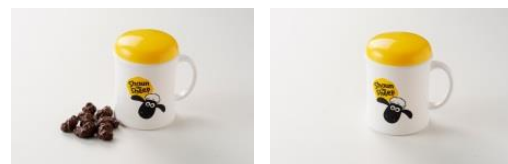

商品名：ひつじのショーン ショーンカップ&チョコレート
本体価格：900円+税
★キャラクターのオリジナルデザインのカップにチョコレートを詰めました。