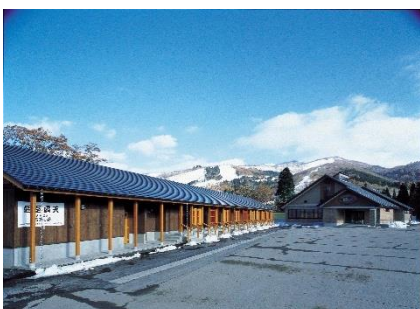

### ◆今年センターハウス中腹のレストランを『the LOOK』にリニューアル！

センターハウス中腹のレストラン「The LOOK（ザ ルック）」は、今年から Alpen Outdoors テイストにリニューアル。人気アウトドアブランドのディスプレイもあり、アウトドア気分を味わいながらお寛ぎいただけます。また、レストランでは新メニューも登場予定。さらに、テラス席からは雪山を見渡すことができ、最高の眺望でお食事をお楽しみいただけます。また、センターハウス、各レストランにWI-FIも完備しております。

### ◆ウイングヒルズはファミリーにおすすめ！

キッズゲレンデは屋根付きの動く歩道があり、降雪時でもお子様と一緒に安心して移動することが可能です。そりなどをお楽しみいただけます。また、小学生以下はリフト1日券がいつでも1,200円で、さらに、12月～3月の第3週末「こどもの日」で小学生以下はなんとリフト無料、今年はさらに年末年始12/29～1/3も小学生以下はなんとリフト無料でお楽しみいただけます。

### ◆良質な泉質の天然温泉完備！コロナ禍でも安心！個室露天風呂10室！

ゆったりとおくつろぎいただける200名収容の「本館」では、露天風呂、内風呂、サウナなどをご用意。冬は雪景色、そして夜は、満天の星空を眺めることができます。ゆらん温泉ファンランキング※でロケーションがよかった部門で1位獲得！泉質も美肌の湯でお肌がつるつるになると好評です。個室露天風呂も10室あり、ご家族で安心してご利用いただけます。

### ◆スキー場内の1日8組限定！全客室天然温泉露天風呂完備！『満天の宿』が好評！

スキー場敷地内にある『満天の宿』は1日8組限定の隠れ宿。お食事もお食事処の個室でご提供、露天風呂も各客室に完備しているので、コロナ禍でも安心してご利用いただけます。飛騨牛などの地元食材を使った本格的な懐石料理をお楽しみいただけます。