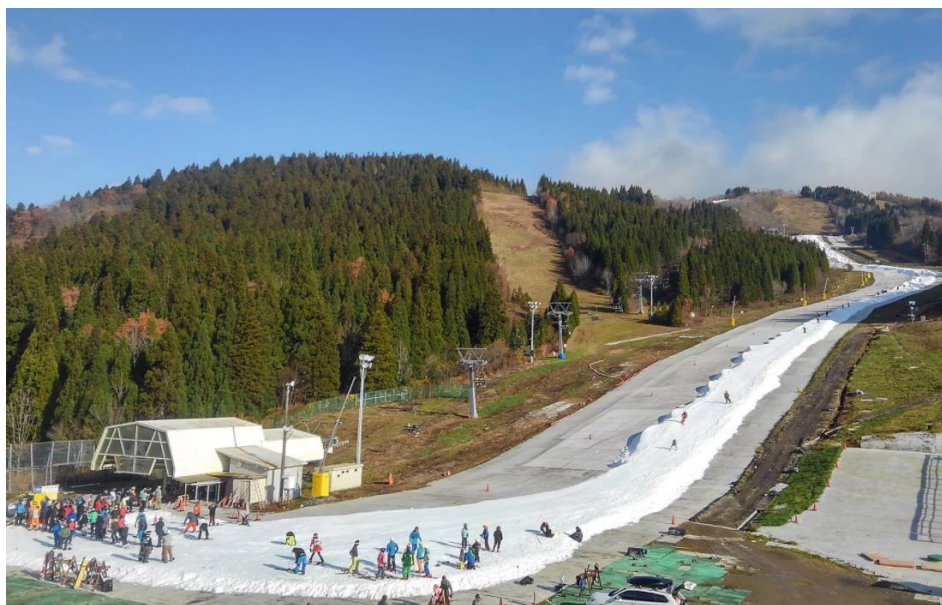

## 西日本のスキー場で最速！ 2022年11月3日（祝）、 ウイングヒルズ白鳥リゾート（岐阜県）、 ウィンターシーズン営業開始！

株式会社アルペン（本社：愛知県名古屋市、代表取締役社長：水野 敦之）が運営する『ウイングヒルズ白鳥リゾート』は、西日本のスキー場で最速となる、2022年11月3日（木祝）よりウィンターシーズンの営業を開始いたします。（11/4、11/7～11、11/14～18 休場）人工造雪機（アイスクラッシャー）で、全長1,000mのゲレンデをオープンいたします。

### ◆今年センターハウス中腹のレストランを『the LOOK』にリニューアル！

センターハウス中腹のレストラン「The LOOK（ザ ルック）」は、今年から Alpen Outdoors テイストにリニューアル。人気アウトドアブランドのディスプレイもあり、アウトドア気分を味わいながらお寛ぎいただけます。また、レストランでは新メニューも登場予定。さらに、テラス席からは雪山を見渡すことができ、最高の眺望でお食事をお楽しみいただけます。また、センターハウス、各レストランにWI-FIも完備しております。

### ◆ウイングヒルズはファミリーにおすすめ！

キッズゲレンデは屋根付きの動く歩道があり、降雪時でもお子様と一緒に安心して移動することが可能です。そりなどをお楽しみいただけます。また、小学生以下はリフト1日券がいつでも1,200円で、さらに、12月～3月の第3週末「こどもの日」で小学生以下はなんとリフト無料、今年はさらに年末年始12/29～1/3も小学生以下はなんとリフト無料でお楽しみいただけます。