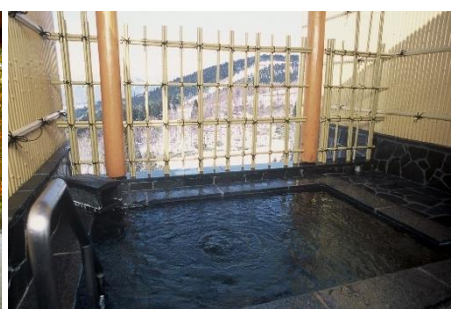

### ◆ウイングヒルズはファミリーにおすすめ！

キッズゲレンデは屋根付きの動く歩道があり、降雪時でもお子様と一緒に安心して移動することが可能です。そりなどをお楽しみいただけます。また、小学生以下はリフト1日券がいつでも1,200円で、さらに、12月～3月の第3週末「こどもの日」で小学生以下はなんとリフト無料、今年はさらに年末年始12/29～1/3も小学生以下はなんとリフト無料でお楽しみいただけます。

### ◆良質な泉質の天然温泉完備！コロナ禍でも安心！個室露天風呂10室！

ゆったりとおくつろぎいただける200名収容の「本館」では、露天風呂、内風呂、サウナなどをご用意。冬は雪景色、そして夜は、満天の星空を眺めることができます。ゆらん温泉ファンランキング※でロケーションがよかった部門で1位獲得！泉質も美肌の湯でお肌がつるつるになると好評です。個室露天風呂も10室あり、ご家族で安心してご利用いただけます。

### ◆スキー場内の1日8組限定！全客室天然温泉露天風呂完備！『満天の宿』が好評！

スキー場敷地内にある『満天の宿』は1日8組限定の隠れ宿。お食事もお食事処の個室でご提供、露天風呂も各客室に完備しているので、コロナ禍でも安心してご利用いただけます。飛騨牛などの地元食材を使った本格的な懐石料理をお楽しみいただけます。