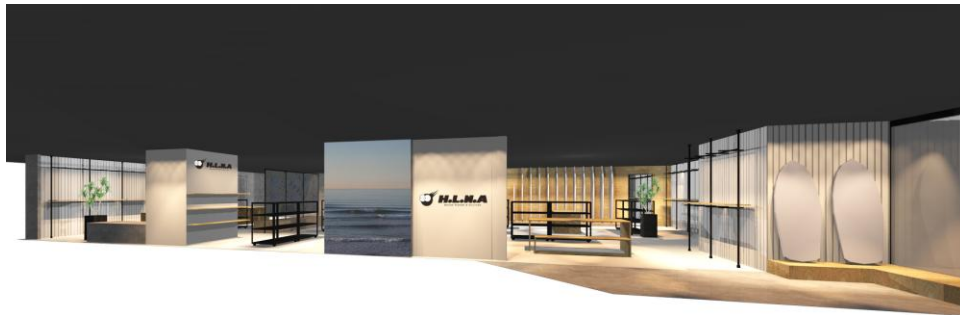

**国内外のボードスポーツブランドを集結させたセレクトショップ
H.L.N.Aがスーパースポーツゼビオ店内に2店舗目OPEN
2017年9月29日（金）横浜みなとみらいクイーンズイースト店**

ゼビオグループの株式会社ヴィクトリア（本社：東京と千代田区 カンパニープレジデント：江川正規）はスーパースポーツゼビオ 横浜みなとみらいクイーンズイースト店（神奈川県横浜市）店内にボードスポーツブランドのセレクトショップ「H.L.N.A」の国内2号店をH.L.N.Aを2017年9月29日（金）オープン致します。

URL : <http://hlna.jp/shop/>

約850坪のスーパースポーツゼビオ 横浜みなとみらいクイーンズイースト店は、店内に専門性の高いコーナーをそれぞれインショップとして導入しています。スポーツドラッグストア「Xiasis（ジアシス）」、スポーツメガネ専門店「X'tyle Vision（エックスタイルヴィジョン）」、ゴルフ専門店「Victoria Golf（ヴィクトリアゴルフ）」、スタイリッシュなランナーにフォーカスした「Nike Shop」、人気のアウトドアアイテムが充実の「The North Face（ザ・ノースフェイス）」。それらに加え、今回はSURF/SKATE/SNOWをメインとしたボードスポーツと、その背景にあるカルチャーやライフスタイルを表現したH.L.N.Aがオープン致します。

各ジャンルのアパレルからギアまでを取り揃え、エントリー層からコア層まで1つのストアでカバー出来る店舗となっております。今後2020年に向けて更なる盛り上がりを見せるボードスポーツ。そのボードスポーツのセレクトショップとなるH.L.N.Aをスーパースポーツゼビオ テラスモール湘南店に続きスーパースポーツゼビオ 横浜みなとみらいクイーンズイースト店に2店舗目をオープンすることで、更に多くの方にボードスポーツに触れていただける場を提供致します。

■店舗詳細■

名称：H.L.N.A

住所：神奈川県横浜市西区みなとみらい2-3-2 クイーンズイースト B1F

スーパースポーツゼビオ 横浜みなとみらいクイーンズイースト店内

営業時間：11:00～20:00

店舗URL : <http://hlna.jp/shop/>

■OPEN特別企画■

2017年9月29日（金）11:00より、OPEN特別企画としてスーパースポーツゼビオ 横浜みなとみらい店 H.L.N.Aにて商品ご購入のお客様先着300名様にH.L.N.Aオリジナルソックスをプレゼント致します。