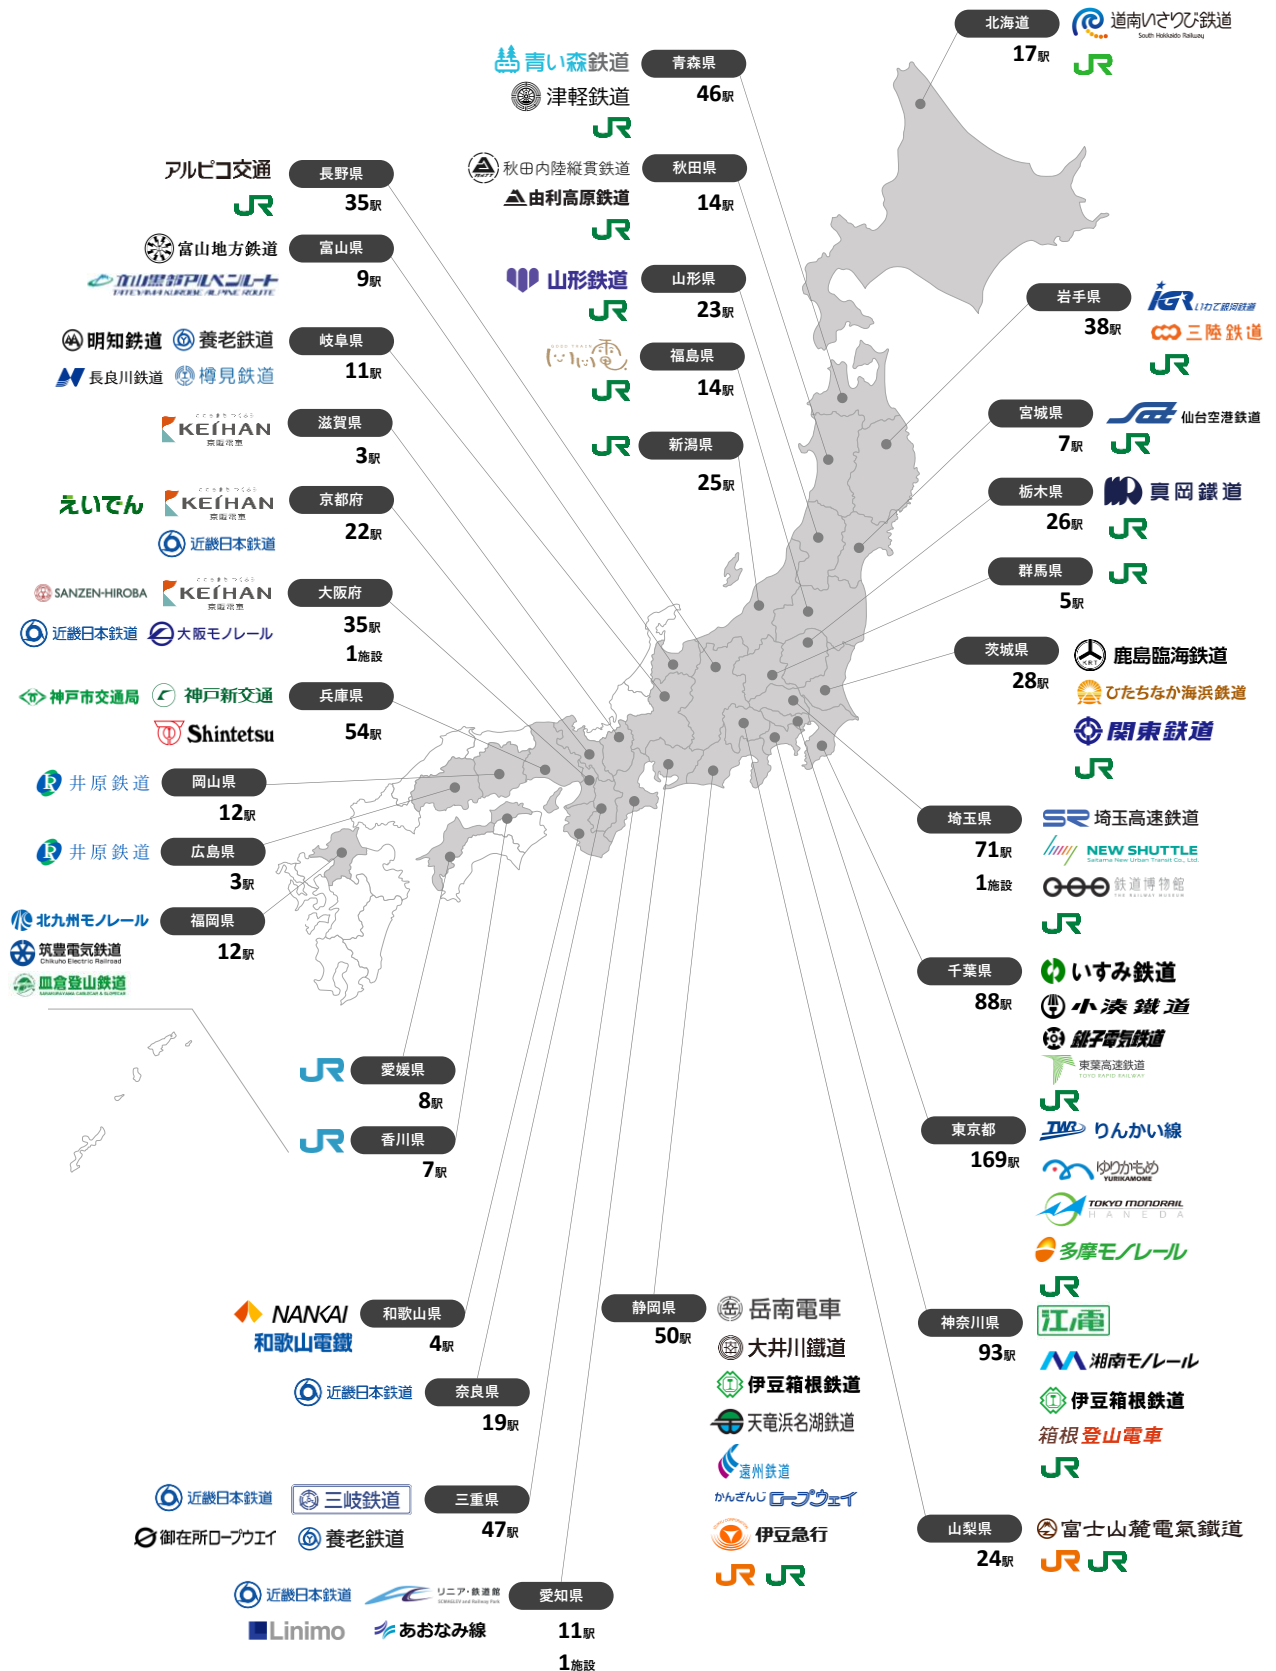

報道関係各位

2024年9月19日

駅スタンプアプリ「エキタグ」 JR 東海 御殿場線にエキタグデビュー！ 御殿場線 90 周年記念「エキタグ」スタンプラリーを開催！

◎株式会社ジェイアール東日本企画が提供する駅スタンプアプリ「エキタグ」では、2024年9月22日（日）より、JR 東海の御殿場線にエキタグがデビューします。

◎2024年9月22日（日）より、御殿場線沿線スタートのさわやかウォーキング5コースのゴール駅に「御殿場線90周年記念スタンプ」が期間限定で登場します。また記念スタンプを集めてご応募いただいた方の中から抽選で御殿場線90周年記念グッズをプレゼント！

■御殿場線 90 周年記念「エキタグ」スタンプラリー

(1) 実施期間

2024 年 9 月 22 日(日)～2025 年 2 月 28 日(金)

(2) 主催

東海旅客鉄道株式会社

キャンペーン専用スタンプ帳ラベル

(3) 実施概要

御殿場線沿線スタートのさわやかウォーキング 5 コースのゴール駅に「御殿場線 90 周年記念スタンプ」が期間限定で登場。

遊び方

- 1 アプリの「タッチする」をタップしてください。
- 2 駅のスタンプ台等にアプリマークをタッチしてください。
- 3 タッチ完了。スタンプを獲得できます。

「エキタグ」
App Store
Google Play

検索

※参加費は無料です。ただし、スマートフォンのご利用に関わる通信料はお客さまのご負担となります。※スタンプ設置箇所への移動は公共交通機関をご利用ください。なお、移動や入場に必要な費用はお客さまのご負担となります。※当サービスは予告なく中止・変更する場合がございます。※写真・イラストはイメージです。※掲載の情報は2024年9月現在のものです。※歩きながらのスマートフォンのご利用は、大変危険ですのでおやめください。
主催：株式会社ジェイアール東日本企画／協力・許諾：東海旅客鉄道株式会社／協力：JAMテクノロジーズ株式会社
お問い合わせはこちらのメールアドレスからお願いいたします。▶support@ekitag.jp

jeki JR東海

©2024 JR 東日本 / ©2024 JR 東海. 本サービスはジェイアール東日本企画株式会社と東海旅客鉄道株式会社が共同で提供しています。App Storeは、Apple Inc.の登録商標です。Google Playは、Google LLCの登録商標です。

エキタグ導入状況

【導入数：65事業者／165路線／1,030駅／3施設】