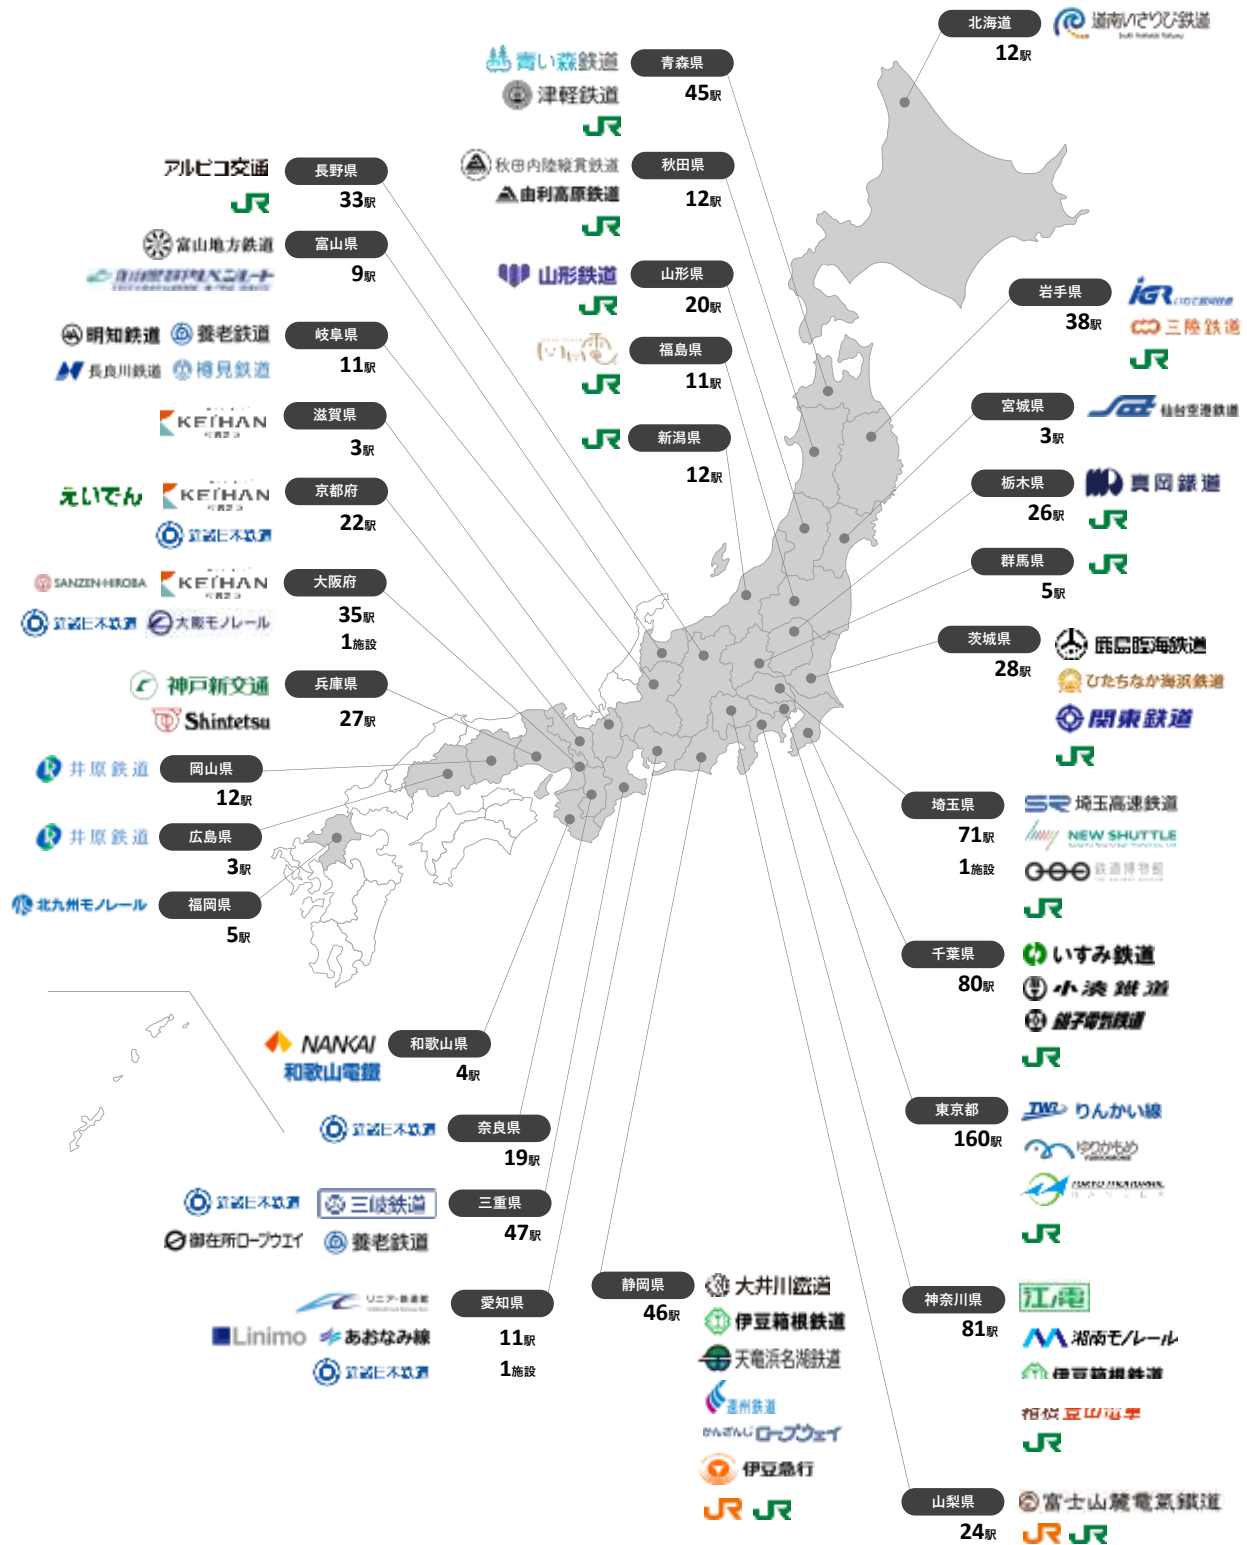

## 駅スタンプアプリ「エキタグ」が KANSAI バス巡りラリーを実施します！

- ◎株式会社ジェイアール東日本企画が提供する駅スタンプアプリ「エキタグ」では、2024年5月1日（水）よりスルッと KANSAI 協議会加盟のバス社局を対象とした「KANSAI バス巡りラリー」を開催いたします。
- ◎2024年6月9日（日）に京都府京都市で開催される「第24回スルッと KANSAI バスマつり」（以下、「バスマつり」という）イベントにて、エキタグを利用したスタンプラリーを開催いたします。
- 近畿2府4県へおでかけの記念に、スタンプを集めてみませんか。

## &lt; デジタルスタンプ デザイン一覧 &gt;

			
淡路交通	伊丹市交通局	京都市交通局	京都バス
			
近鉄バス	京阪バス	江若交通	神戸市交通局
			
神姫バス	高槻市交通部	奈良交通	南海バス
			
西日本 JR バス	阪急観光バス	阪急バス	本四海峡バス
			
三重交通	和歌山バス		

※デジタル駅スタンプの設置箇所には NFC タグのサインを掲出します。設置スタンプの取得時間、取得場所は、アプリ内スタンプ帳の各駅の「i」マークをタップし、ご確認ください。

2024年4月26日現在

エキタグ導入状況

【導入数：57事業者／143路線／915駅／3施設】