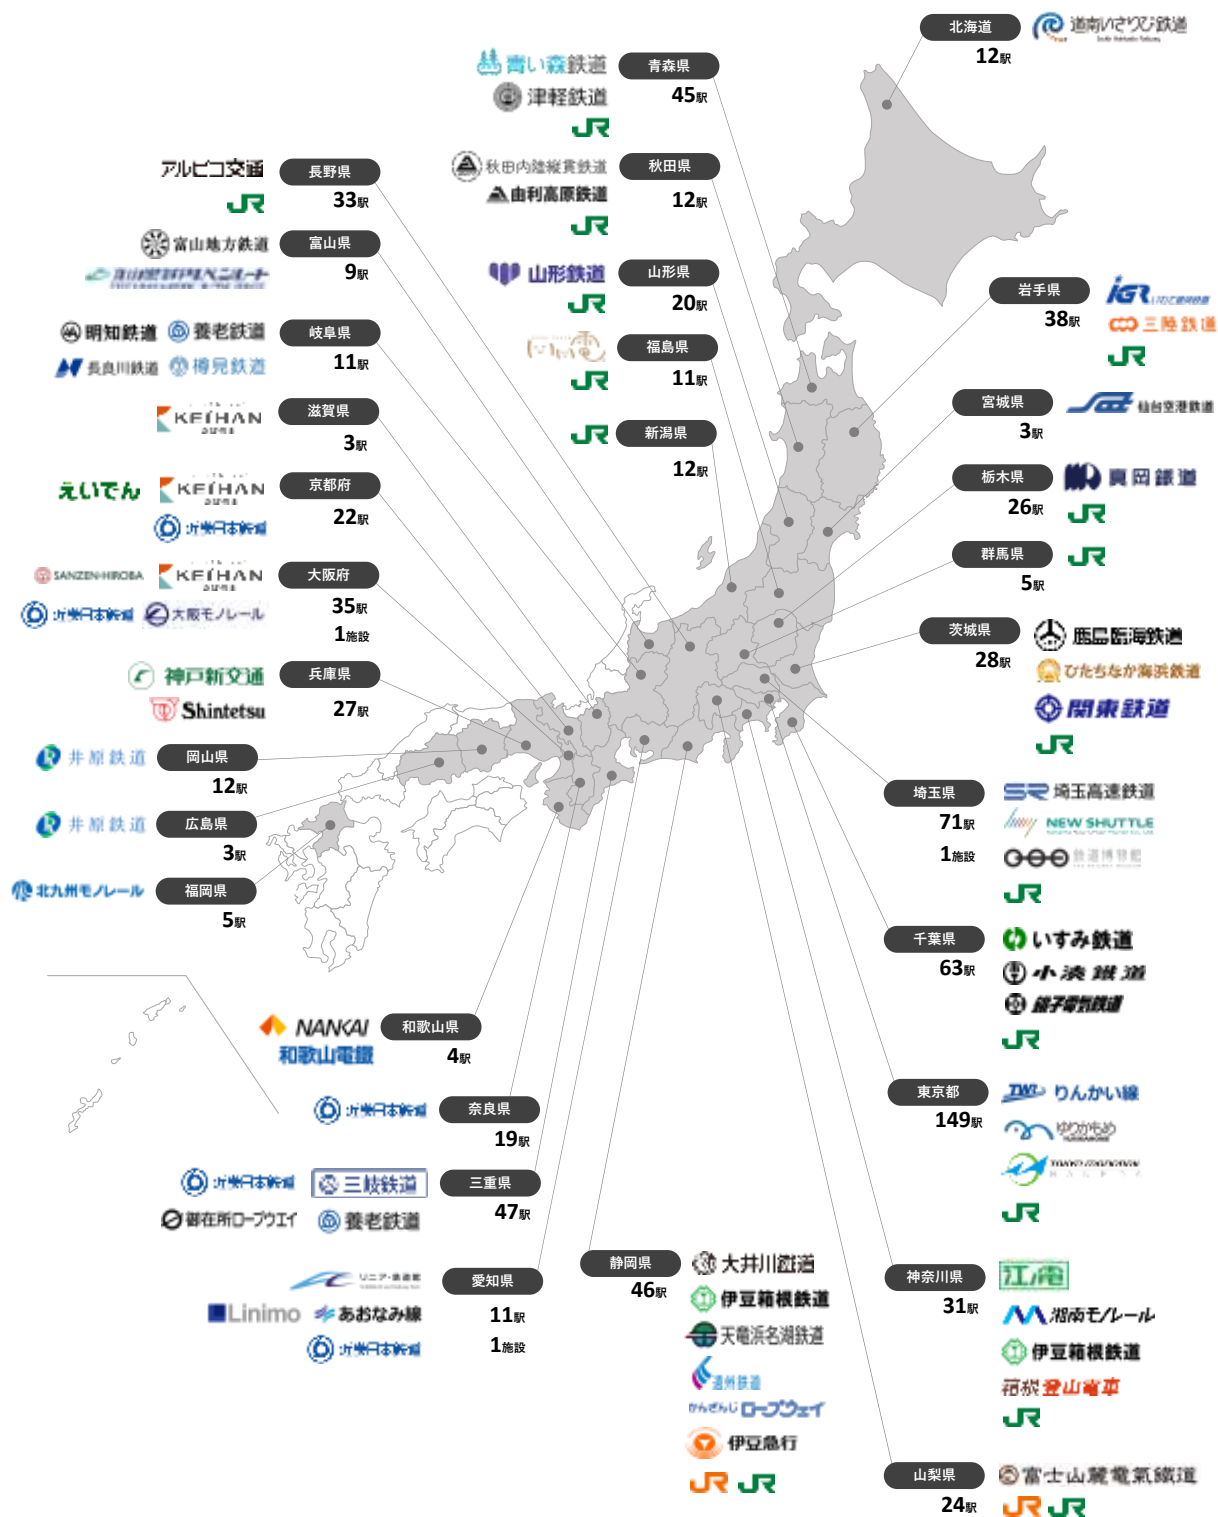

報道関係各位

2024年4月23日

駅スタンプアプリ「エキタグ」

東京都・神奈川県・千葉県エリアの JR 線に拡大！

「道南いさりび鉄道 開業 8 周年記念！デジタル駅スタンプラリー」開催！

◎株式会社ジェイアール東日本企画が提供する駅スタンプアプリ「エキタグ」では、2024年4月26日（金）より、JR 東日本の相模線にエキタグを導入します。また、同日より京浜東北線、京葉線、中央線・総武線各駅停車、東海道線、東金線、南武線、横須賀線・総武線快速、横浜線のエキタグ対応駅が拡大します。
◎2024年4月26日（金）より「道南いさりび鉄道 開業 8 周年デジタル駅スタンプラリー」が開催されます。ぜひゴールデンウィークに北海道へお越しの際はチャレンジを！

■デジタル駅スタンプ「エキタグ」の対応路線・対応駅拡大

（1）設置駅とスタンプデザイン

相鉄線スタンプ帳ラベル

※茅ヶ崎駅は東海道線、湘南新宿ラインのスタンプ帳にも表示されます。
※橋本駅は横浜線のスタンプ帳にも表示されます。

【新規設置駅：5 駅】

茅ヶ崎駅、寒川駅、海老名駅、南橋本駅、橋本駅

京浜東北線スタンプ帳ラベル

※東神奈川駅は横浜線のスタンプ帳にも表示されます。

①五稜郭駅、②木古内駅 ③それ以外の駅1駅で8周年スタンプをプレゼント(自動付与)

+ 1 駅

札別駅/豊沢駅/釜谷駅/
狸島当別駅/茂辺地駅/上徳駅/
真川口駅/久根別駅/東久根別駅/
七重浜駅のいずれかから1駅

道南いさりび鉄道

エキタグとは

駅などに設置されたNFCタグをスマートフォンで読み込むことで、設置された場所のスタンプをアプリ内のデジタルスタンプ帳に収集することができます。駅に設置されたスタンプのほか、期間限定のスタンプやイベントに連動したスタンプなどにも対応しています。

遊び方

- 1 アプリの「タッチする」をタップしてください
- 2 スタンプ設置場所にあるアプリマークにお近づいてください
- 3 アプリ内のスタンプ帳に駅スタンプを取得できます

※各駅のスタンプ取得は、1日につき1回です。スタンプ取得の回数制限、再取、同一駅のスタンプを複数取得できません。

2024年4月23日現在

エキタグ導入状況

【導入数：57事業者／142路線／837駅／3施設】