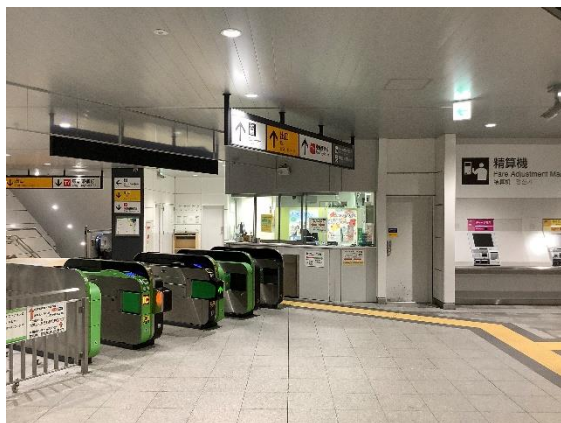

2024年4月10日
株式会社ジェイアール東日本企画

ベビーカーレンタルサービス「ベビカル」

4月15日よりJR東日本 菊名駅・小机駅・長津田駅でサービス開始!

- ○株式会社ジェイアール東日本企画は、子育て世代が子供たちと気軽に外出できる社会の実現を目的として、外出先でも便利に利用できる、予約可能なベビーカーレンタルサービス「ベビカル」を展開しています。
- ○4月15日より、JR東日本 菊名駅・小机駅・長津田駅でサービスを開始します。JR東日本横浜線での展開は、既にサービスを展開している八王子駅・橋本駅・町田駅に加えて計6駅となります。
- ○全国で209箇所での展開となり、今後も子育て世代の方々がより気軽に外出できる環境づくりを目指して、拠点拡大およびサービスの拡充を図って参ります。

1. 概要

導入箇所 ベビカル貸出時間 サービス開始日	【ベビカルステーション（有人）】 JR東日本 菊名駅 改札 全日 9:30~18:00 JR東日本 小机駅 改札 全日 9:30~18:00 JR東日本 長津田駅 改札 全日 9:30~19:00 2024年4月15日(月) サービス開始（※1・2）
事業主体	株式会社ジェイアール東日本企画
利用料金（税込）	はじめの1時間250円、以降30分毎に100円 12時間最大1,500円、12時間以降30分毎に100円（※3）
お客さま問合せ先	0120-619-305（営業時間 8:00~21:00 年中無休）

※1 予告なく休業・変更・休止する場合があります。あらかじめご了承ください。

※2 予約開始は2024年4月10日(水)14:00からとなります。

※3 ベビカルの利用には、専用ウェブサイト (<https://babycal-jre.com/>) からの登録が必要です。
クレジットカードによるWEB決済になります。

菊名駅 改札