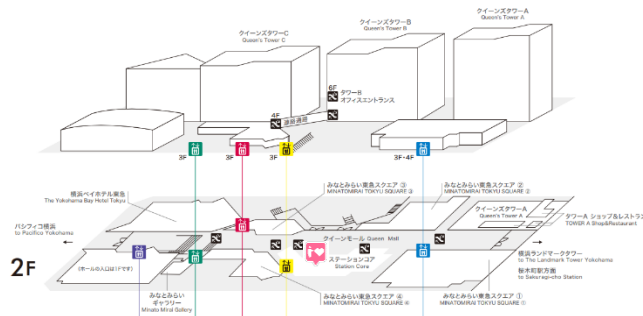

※1 予告なく休業・変更・休止する場合があります。あらかじめご了承ください。

※2 予約開始は2024年3月27日(水)14:00からとなります。

※3 ベビカルの利用には、専用ウェブサイト (<https://babycal-jre.com/>) からの登録が必要です。
クレジットカードによるWEB決済になります。

2. 導入箇所

クイーンズスクエア横浜 2F インフォメーションカウンター

施設外観

貸出場所位置図( 部分)