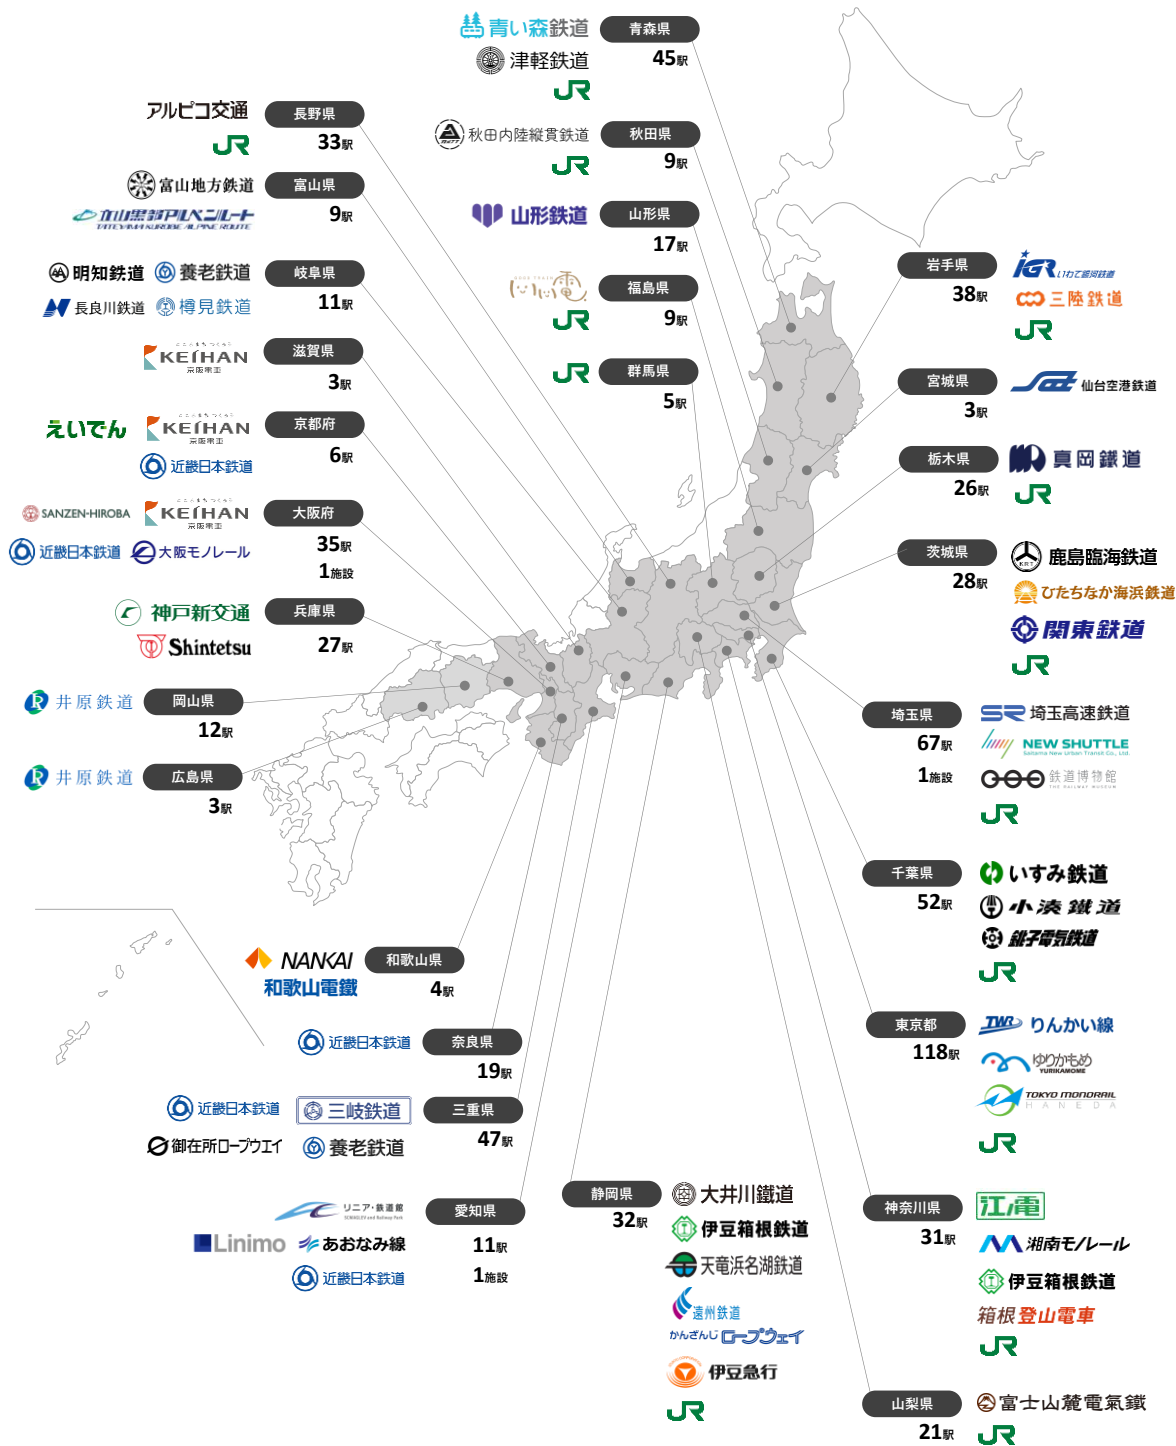

### デジタル駅スタンプを「叡山電車」全駅（17駅）へ拡大

「叡山電車」のデジタル駅スタンプが3月20日より全駅（17駅）へ拡大。  
既存の鞍馬駅の他、16駅に駅スタンプが新たに加わります。

スタンプ帳ラベル	デジタル駅スタンプ（一例）
 叡山電車スタンプ帳ラベル	出町柳駅  出町柳駅 叡山電車

※デジタル駅スタンプの取得時間、取得場所は、アプリ内のスタンプ帳「i」マークをタップしてご確認いただけます。

#### 【全17駅】

出町柳駅	元田中駅	茶山・京都芸術大学駅	一乗寺駅
修学院駅	宝ヶ池駅	三宅八幡駅	八瀬比叡山口駅
八幡前駅	岩倉駅	木野駅	京都精華大前駅
二軒茶屋駅	市原駅	二ノ瀬駅	貴船口駅
鞍馬駅（既設）			

今後も、多くのお客さまに鉄道でのお出かけを楽しんでいただけるよう、鉄道事業者等との連携により対応路線の拡大に取り組んでまいります。

※「エキタグ」および「エキタグロゴ」は、株式会社ジェイアール東日本企画の登録商標です。  
※画像はすべてイメージです。

#### 【報道関係お問い合わせ先】

株式会社ジェイアール東日本企画 総合企画本部 総務局 総務・広報部 TEL：03-5447-0974

駅スタンプ一覧

叡山電車 全 17 駅

 <p>出町柳駅 叡山電車</p>	 <p>元田中駅 叡山電車</p>	 <p>茶山・ 京都芸術大学駅 叡山電車</p>	 <p>一乗寺駅 叡山電車</p>
 <p>修学院駅 叡山電車</p>	 <p>宝ヶ池駅 叡山電車</p>	 <p>三宅八幡駅 叡山電車</p>	 <p>八瀬比叡山口駅 叡山電車</p>
 <p>八幡前駅 叡山電車</p>	 <p>岩倉駅 叡山電車</p>	 <p>木野駅 叡山電車</p>	 <p>京都精華大前駅 叡山電車</p>
 <p>二軒茶屋駅 叡山電車</p>	 <p>市原駅 叡山電車</p>	 <p>二ノ瀬駅 叡山電車</p>	 <p>貴船口駅 叡山電車</p>
 <p>鞍馬駅 叡山電車</p>			

### エキタグ導入状況

2024年3月11日現在

【導入数：53事業者／126路線／721駅／3施設】