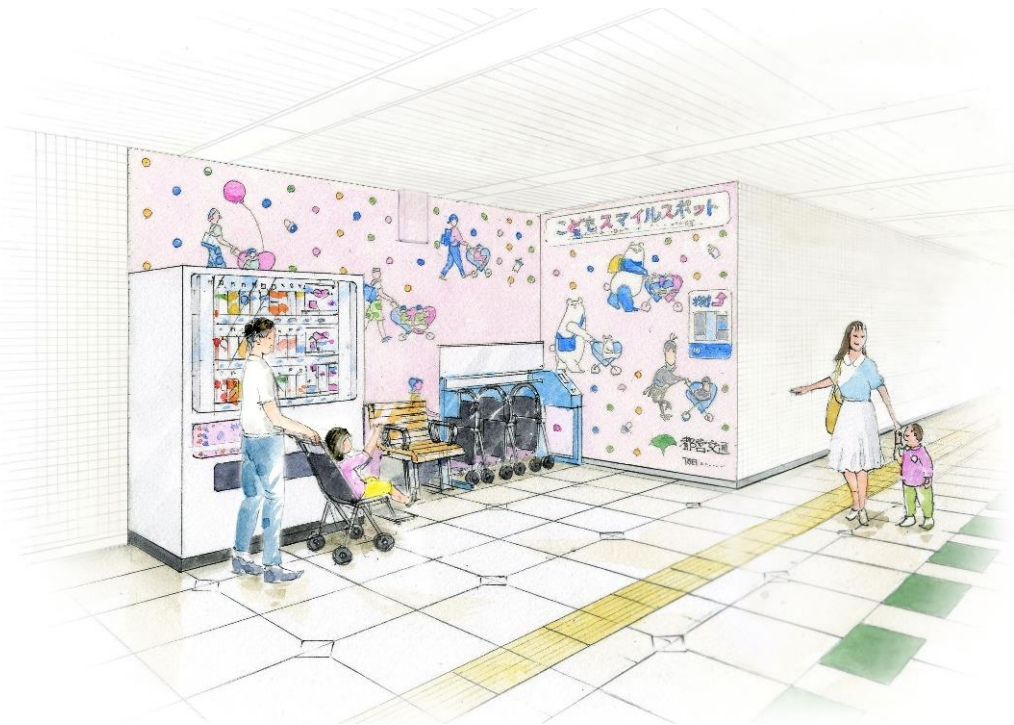

2023年6月30日

JREベビーカーシェアリング有限責任事業組合

株式会社ジェイアール東日本企画

東京都及び都営地下鉄と連携し、子育て応援プロジェクトに参画します ～都営大江戸線上野御徒町駅のベビカルステーションが「こどもスマイルスポット」に!～

- JREベビーカーシェアリング有限責任事業組合（組合員：東日本旅客鉄道株式会社、株式会社ジェイアール東日本企画）は、子育て世代が子供たちと気軽に外出できる社会の実現を目的として、外出先でも便利に利用できる、予約可能なベビーカーレンタルサービス「ベビカル」を展開しています。
- 今回、東京都交通局及びJREベビーカーシェアリング有限責任事業組合は連携のうえ、都営大江戸線上野御徒町駅構内でサービスを開始している「ベビカル」を東京都交通局が新たに開設する「こどもスマイルスポット」の設置サービスとして展開いたします。
- また、JREベビーカーシェアリング有限責任事業組合及び株式会社ジェイアール東日本企画は、東京都が展開する「こどもスマイルムーブメント」に参画いたします。
- 両者はこれら取組を通じて、引き続き小さなお子様連れの方が安心して外出できる環境づくりを進めるとともに、社会全体で子育てを応援する気運の醸成に貢献してまいります。

1. こどもスマイルスポットについて

名称：こどもスマイルスポット 都営大江戸線上野御徒町駅(改札外)

開設日：2023年7月7日(金)

展開サービス：授乳室(設置済ご利用可能)、ベビーカーレンタルサービス「ベビカル」(設置済ご利用可能)
育児用品自動販売機(新規設置)

※これらサービスをより分かりやすく気軽にご利用いただけるよう、エリアに装飾を施します。

2. ベビカルの概要

設置箇所	【ベビカルスタンド（無人）】 都営大江戸線 上野御徒町駅 ツーリストインフォメーションセンター（授乳室）付近
貸出時間	全日 8:00～21:00
ベビーカー	Combi 施設用ベビーカーSC51 対象月齢：1カ月～48カ月頃（体重18kg以下）
利用料金（税込）	はじめの1時間250円、以降30分毎に100円 12時間最大1,500円、12時間以降30分毎に100円
お客さま問合せ先	0120-619-305（営業時間 8:00～21:00 年中無休）