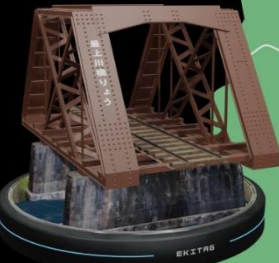

駅などに設置されたNFCタグをスマートフォンで読み込むことで、設置された場所のスタンプをアプリ内のデジタルスタンプ帳で収集することができます。

駅に設置されたスタンプのほか、期間限定のスタンプやイベントに連動したスタンプなどにも対応しています。

1

アプリの「タッチする」をタップしてください。

2

駅に掲出されているアプリマークにタッチしてください。

3

タッチ完了。スタンプを獲得できます。

※同じ駅のスタンプに複数回タッチしても獲得日付は更新されません。

1等
シークレット 1名様

2等
YR-88形気動車 3名様

JR 仙山線

JR 左沢線
左沢駅
山形駅
荒砥駅
羽前成田駅
長井駅
今泉駅
西天塚駅
赤湯駅
米沢駅
JR 山形新幹線
JR 米坂線

3等
最上川橋梁 6名様

4等
硬券 20名様

山形鉄道株式会社