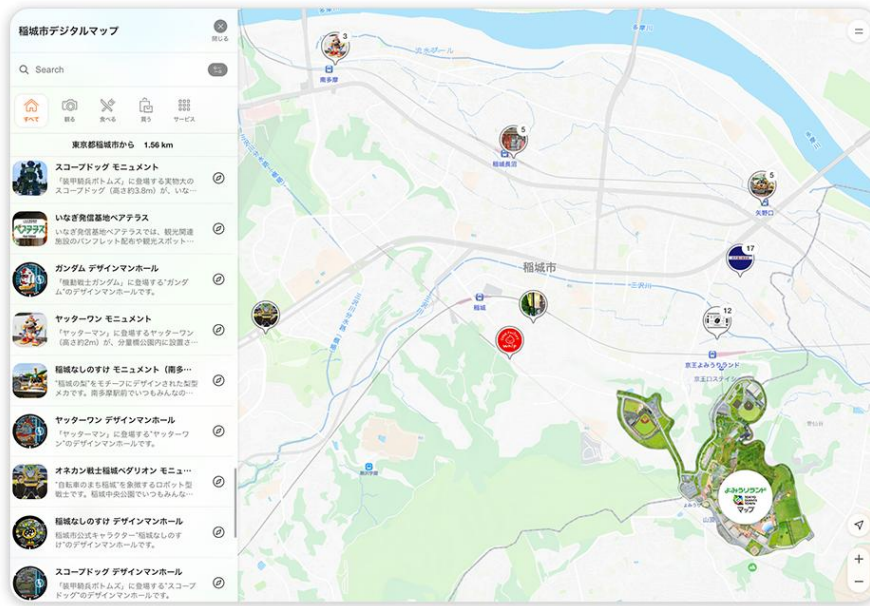

「よみランデジタル集遊マップ」は、複数施設のマップを同時にデジタルマップ化することで、施設間の回遊を促進するとともに、お客様の利便性の向上、紙マップの印刷や廃棄の削減を通してSDGs達成に貢献します。各施設の経路検索や条件検索、アトラクションの待ち時間などの混雑状況が手元のスマートフォンですぐにわかるため、来場者はより快適で効率的に施設内を回れるようになります。また、11言語に対応し、近年来場が増えている訪日外国人の方々もストレスなく利用できます。加えて、最新情報をリアルタイムで更新できるため、頻繁に変動する施設情報を正確に来場者の皆様にお届けできます。

内容：よみうりランド、HANA・BIYORI、よみうりランド眺望温泉 花景の湯 (HANA・BIYORI内)、TOKYO GIANTS TOWNの4施設がひとつのデジタルマップで表示できます。

機能： ・複数のマップをデジタルマップ化し、施設全体の回遊を促進

・リアルタイムな情報更新

アトラクション混雑状況

試合情報

施設の営業状況

・施設滞在中の快適度を向上

経路検索 (バリアフリー検索可)

ハッシュタグフィルター・待ち時間順表示

■「稲城市デジタルマップ」概要

名称：稲城市デジタルマップ

URL：<https://platinumaps.jp/d/inagi-city/>

掲載スポット：47箇所 ※2025年4月7日時点

内容：稲城市内の飲食店や観光スポットを掲載します。

掲載店舗は順次拡充予定です。

機能：① キーワード検索・絞り込み検索：行きたいところが見つかります