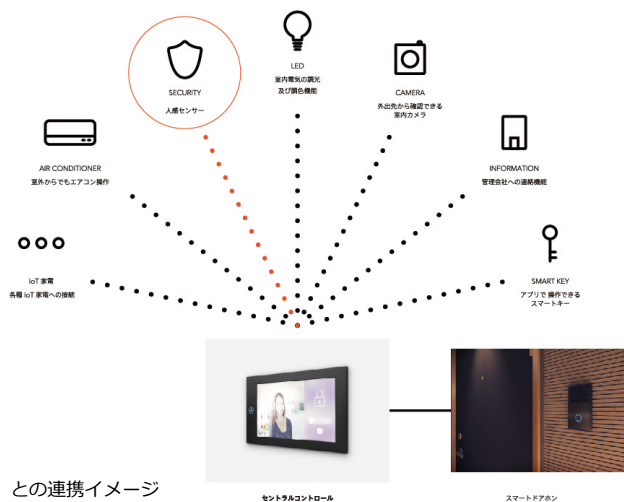

「Secual」は、センサー、ゲートウェイ、スマホアプリから成り立っています。窓やドアに設置したセンサーが、振動や衝撃、開閉を検知し、ゲートウェイとスマホ上の専用アプリに通知します。ゲートウェイは大音量の警戒アラームで、侵入犯を威嚇します。また、アプリを使用することで侵入を早期に検知し、事前に登録したグループ（例えば「家族」や「近所」）に簡単に一斉通知でき、警戒の呼びかけや状況確認を依頼することができます。

○ スマートドアホン「TATERU kit」とは

スマートドアホン「TATERU kit」は、室内に設置したタブレットがスマートフォンと連動し外出先からでも来訪者動画を見ながら受話応答、不在時の室内確認など行うことができるスマートドアホンです。また、室内に設置したタブレットがセントラルコントロール(※)として、今後、様々なIoT機器(スマート家電など)との連携を図って行く予定です。

※ セントラルコントロールシステムとは、システムの中核となる機器を設置し、その機器を中心に様々なIoT機器をコントロールできるシステムのことを指します。「TATERU kit」は室内のタブレットにより、各種IoT機器が連動することで、ご自身のスマートフォンなどのデバイスから室内のIoT機器を遠隔操作することを可能にするスマートアパートのシステムです。

○ 「TATERU kit」 × 「Secual」

「Secual」は通常専用のアプリケーションにて動作いたしますが、この度の提携により、「TATERU kit」の専用アプリケーションより操作可能となる予定です。セントラルコントロールとなる「TATERU kit」と「Secual」を連携させ、入居者様だけでなく、民泊サービスや不動産管理会社様での活用を目指してまいります。

■ 「Secual」の活用例

<入居者様の活用例>

- ・ 家庭、一人暮らしの防犯

<民泊サービスでの活用例>

- ・ 宿泊者の防犯
- ・ 空室時のセキュリティシステム

<不動産管理会社様での活用例>

- ・ 空室時のセキュリティシステム

○ Secual社 概要

社 名：株式会社 Secual