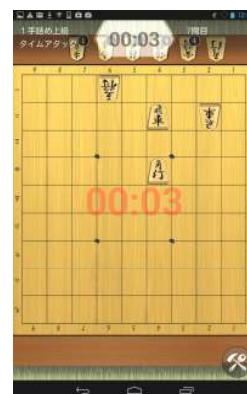

■将棋は終盤 逃げ・詰め将棋で「終盤力強化」

将棋に慣れてきたら棋力を上げるトレーニングです。

将棋は相手の玉を詰ますゲームです。どれだけ有利に対局を進めても、相手玉を逃がしてしまったら勝つことができませんので、「詰め将棋」を繰り返し解くことが効果的です。「1手詰め」をたくさん解くことで詰みの形を覚えます。そこから手数を伸ばしていくことで、早い段階から相手玉の詰みに気づきやすくなりますし、先を読む力もついてきます。詰め将棋に慣れてきたら、逃げ将棋にもチャレンジすれば、読みの正確性も上がってきます。

しかも i 羽生将棋では、1問に対して「時間制限」をつけたり、「タイムアタック」として一定時間内に何問解けるかにチャレンジしたり、短手数を短時間に連続で解く「フラッシュ」など、より早く解くためのモードも多数用意してあります。

～ゲーム概要～

製品名	i 羽生将棋(アイハブショウギ) ～初心者、初級者向け将棋総合アプリ～
対象機種	Android2.3 以降
価格	アプリ本体:500円(税込) 追加問題:200円～(税込)
配信開始日	2014年2月14日
ダウンロード	https://play.google.com/store/apps/details?id=jp.ihabu.ihabu
ホームページ	http://ihabu.jp
iOS 版	https://itunes.apple.com/jp/app/id419053606?mt=8

《商品に関するお問合せ先》

(消費者窓口)アイデス株式会社 お客様相談室 TEL 0120-511457

受付時間 10:00～12:00／13:00～17:00 (祝日を除く月～金曜日)

(宣伝窓口)アイデス株式会社 企画部 TEL 03-5830-1952

* Google Play、Google Play ロゴ、Android は、米国 Google Inc.の商標または登録商標です。

* その他の会社名および商品名は、各社の商標または登録商標です。