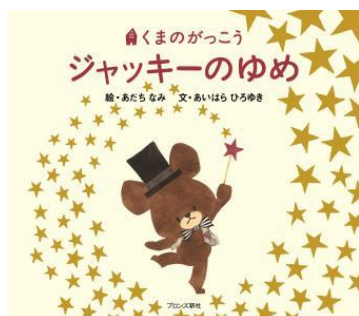

■人気絵本シリーズ「くまのがっこう」とは

「くまのがっこう」は、ストーリーを株式会社キャラ研の代表である“あいほら ひろゆき”が、絵を“あだち なみ”が担当している、12匹のくまのこ達が主人公の絵本です。素朴で温かみのあるストーリーや、くまのこ達の表情や仕草、洋服の1つ1つが丁寧に描かれたかわいらしさが、子どもだけでなく大人の女性など幅広い層に人気となり、日本国内はもちろん、フランスや台湾でも出版されています。

また、絵本だけに留まらず、幅広いジャンルで関連商品が発売となっているほか、絵本の世界観を味わいながら様々なワークショップが体験できるカルチャースクール「ジャッキーアカデミー」や、ブランドとのコラボレーション、キャラクターのイメージで作られた音楽を楽しむコンサートやミュージカルの定期開催など、絵本の枠を超え様々な形でその世界観を表現しています。なお、主人公のジャッキーが泣きながらもがんばる姿に関連し、がんばる子どもたちを応援する社会貢献活動「チア ジャッキーズ！」を立ち上げ、チャリティーミュージカルの開催や売上の一部寄付等を行なっています。

最新刊

<「くまのがっこう」に関するお問い合わせ>

株式会社キャラ研 担当:加藤

〒150-0012 東京都渋谷区広尾 5丁目 4番 11号 ベルナハイツB棟 7-1

TEL: 03(3473)9501 e-mail: info@charaken.com