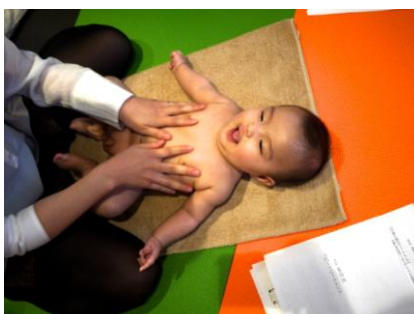

ギャラリー後半のフオトスペース場所ではジャッキーを使ったチャイルドマッサージのデモンストレーションなども予定(※内容は変更する場合がございます。ご了承ください。)

日時：2013年3月20日(水・祝) 午後13時半～

※当日お時間にギャラリーにお越しになられた方対象

※混雑により入場を規制させて頂く場合がございます。

蛭原 英里 (えびはら えり)

ena AMICE (エナ・アミーチェ) 代表

NICU(新生児集中治療室)にて約6年間勤務。ベビーマッサージ・ベビーヨガレッチなどの資格を取得し2012年 ena AMICE (エナ・アミーチェ) 設立。

現在、チャイルド・ボディ・セラピストとして活動中

『ママと赤ちゃんが Happy でいられるように』とベビーマッサージはもちろん、ママと赤ちゃんが一緒に出来るベビーヨガレッチやママ向けのエクササイズなど様々な講座を開催。また、「ママになっても一人の女性」という願いから日本中に素敵なママが増えてくれるように日々活動しています

蛭原さんが開催している講座の様子

■人気絵本シリーズ「くまのがっこう」とは

「くまのがっこう」は、ストーリーを株式会社キャラ研の社長である“あいはら ひろゆき”が、絵を“あだち なみ”が担当している、12 匹のくまのこ達が主人公の絵本です。素朴で温かみのあるストーリーや、くまのこ達の表情や仕草、洋服の1つ1つが丁寧に描かれたかわいらしさが、子どもだけでなく大人の女性など幅広い層に人気となり、日本国内はもちろん、フランスや台湾でも出版されています。