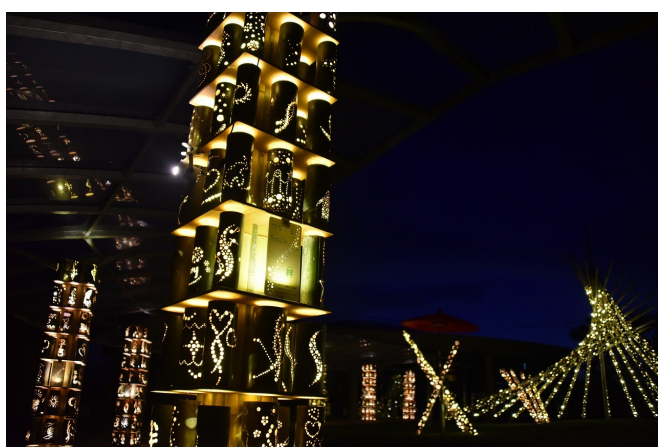

応募者の中から抽選で選ばれた想火ランナーへBOXが発送され、各地で竹あかりの制作が行われています。完成作品は2020年7月23日に開催される「みんなの想火 20200723 オンライン」にて発表されます。

【「竹あかり」とアドベンチャーワールドの関係】

これまで「つながるSmile竹あかりプロジェクト」としてジャイアントパンダが食べ残した竹幹を活用して竹あかりの制作及びパーク内設置・点灯し、ゲストの皆様にご覧いただいています。

ジャイアントパンダの食事に使う「竹」は、大阪府岸和田市の竹林から調達しています。岸和田市では、竹が生えすぎることによって里山に暮らす動物や植物にとって環境が悪化しているため、増えすぎた竹をパンダの食事用として切り出すことで、荒廃を防いでいます。しかしジャイアントパンダは、竹の葉の部分を食べるので、「竹幹」は残ります。この竹幹の活用方法の1つとして、「竹あかり」プロジェクトをスタートしました。現在、「竹幹」の将来的な活用方法として「竹堆肥」や「竹粉」、「工芸品」などの可能性を模索、「循環型パーク」の取組を進めています。

2019年8月