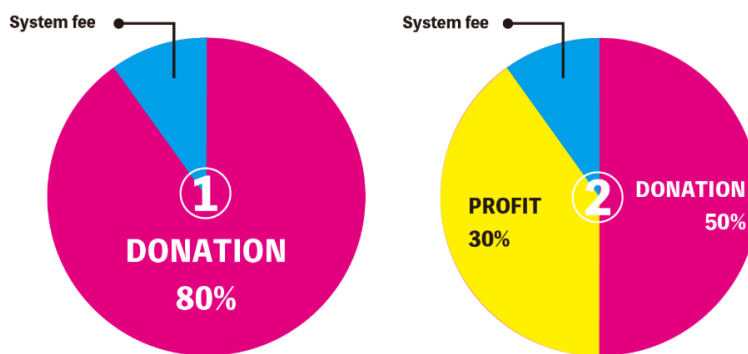

【「Save My BackGround」仕組みについて】

「好きな背景を購入して支援し、背負うことで応援する。その売上の多くが応援(寄付)になる」というシンプルな仕組みです。背景画像の参加元は2種類。

①動物園や飲食店といった「自身が大きな被害を受けているところ」

→売上の80%がその「場所」へとわたるようにします。

※アドベンチャーワールドはこちらで参加します。

②「それらを応援するための"応援参加"」

→応援参加の場合は指定された場所へ50%が寄付され、30%が提供者へ入ります(応援参加者が望んだ場合は50%以上が寄付されます)。