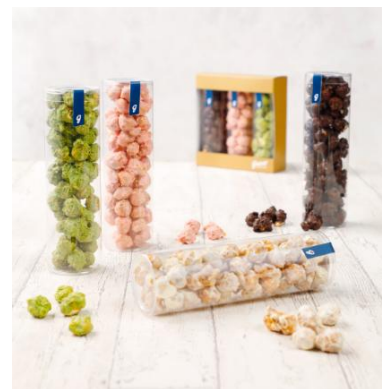

カラフルなフレーバーを透明なスリムボトルに詰め込んだギフトBOXが初登場！

「Garrett BAR アソートBOX」

2月22日（金）より期間・数量限定で発売。

～チョコレートを贅沢にフルコーティングした口どけなめらかな限定フレーバー～

Garrett Japan 合同会社(本社：東京都新宿区、代表社員：Lance Chody)が運営する、アメリカ・シカゴ生まれの老舗グルメポップコーン・ブランド「ギャレット ポップコーン ショップス®」は、キャラメルの深いコクとほろ苦さが特徴の「キャラメルクリスプ™」をチョコレートでフルコーティングした限定フレーバー4種（ミルクチョコ/ホワイトチョコ/ストロベリー/抹茶）を透明なボトルに詰めこんだ「Garrett BAR」を2019年2月22日（金）より期間限定で発売します。

また、3種のフレーバー（ミルクチョコ、ストロベリー、抹茶）を「Garret BAR」よりもコンパクトなスリムボトルに詰めこんだギフトBOX「Garrett BAR アソートBOX」も同日より期間・数量限定で発売します。

■1つで3つの味が楽しめる！3種の限定フレーバーを、スリムボトルに入れたオリジナルギフトBOX！

3種のカラフルな限定フレーバー（ミルクチョコ、ストロベリー、抹茶）をコンパクトサイズの透明なスリムボトルに詰め込んだギフトBOX「Garrett BAR アソートBOX」が2019年2月22日(金)より登場します。

中のフレーバーは、キャラメルの深いコクとほろ苦さが特徴の「キャラメルクリスプ™」をミルクチョコ、ストロベリー、抹茶の3種類のチョコレートでフルコーティングしています。口溶けがなめらかなチョコレートと、カリカリとした食感のキャラメルクリスプが絶妙にマッチした贅沢な味わいです。

お手頃価格で食べきりサイズなので、自分へのご褒美用としてだけでなく、大切な人や友人とシェアしたり、ホワイトデーのギフトや入学・進学・引っ越し・出産・結婚などのお祝い事の際のプチギフトとしてもおすすめです。

■選んで楽しい！味わって楽しい！4種の「Garrett BAR」を単品でも発売！

「Garrett BAR アソートBOX」だけではなく、4種の「Garrett BAR」（ミルクチョコ/ホワイトチョコ/ストロベリー/抹茶）を単品でも同日2月22日（金）より期間限定で発売します。ホワイトチョコは単品のみの発売となります。

見ているだけで楽しくなるようなカラフルさとフレーバーを選ぶワクワク感が、胸を高鳴らせるプレミアムギフトです。