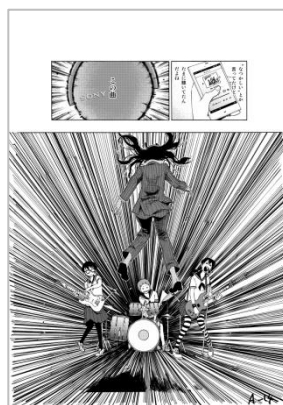

Sony Promotion News

2017年3月22日

人気音楽マンガとソニーのヘッドホンがコラボレーション
「視覚」×「聴覚」で楽しむ、音で読む新感覚マンガ

『SHIORI SOUND EXPERIENCE -Noise-』 3月22日（水）公開

圧倒的臨場感を際立たせる“ノイズキャンセリング機能”を体感できる演出も

<http://www.sony.jp/headphone/special/noise-canceling-manga/>

ソニーヘッドホンPR事務局は、迫力のある重低音をノイズキャンセリング機能で快適に楽しめる“EXTRA BASS™シリーズのワイヤレスノイズキャンセリングステレオヘッドセット「MDR-XB950N1」”の発売を記念し、音で読む新感覚マンガ『SHIORI SOUND EXPERIENCE -Noise-』を本日3月22日(水)より公開します。

【「視覚」×「聴覚」で楽しむ新感覚マンガを公開！掻き鳴らすギターサウンドも完全再現！】