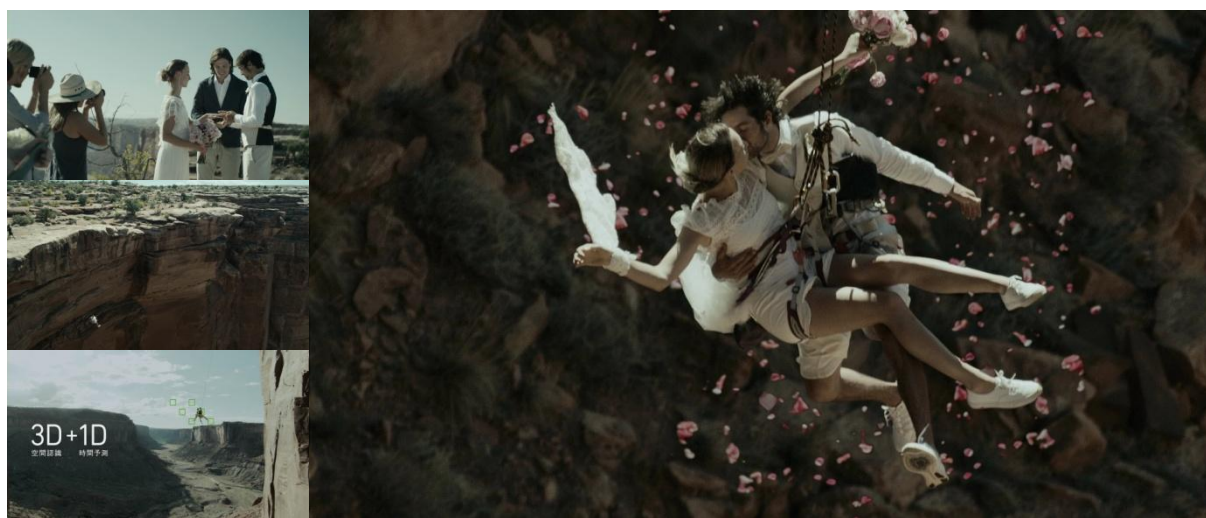

本CMの舞台は、ユタ州モアブの広大な渓谷地帯にある断崖絶壁。タキシードとウェディングドレスに身を包んだ新郎新婦が、落差71メートルの崖の上から宙を舞う、日常生活とは掛け離れたダイナミックな結婚式を捉えたCMが公開となります。

近づくことさえ躊躇ってしまうほどの落差71mという高所から、ロープひとつでダイナミックに放物線を描きながら崖下へ。まさに命がけの撮影に、飛び降りる瞬間はそこにいた撮影スタッフ全員が息を飲みました。普通にダイブするだけでも到底出来ないようなチャレンジに、二人が一体となり純白のタキシードとウェディングドレス姿で臨んだ壮大な結婚式。今までに見たことのないような、絶景の中で見せる美しい誓いのキスは必見です。

スリル満点、遊び心溢れるチャレンジを披露した二人を捉えたのは、α 6000に搭載されたソニーの次世代AFシステム「4D FOCUS」。これまでのオートフォーカスで捉えることが難しかった予測できないような動きの被写体を、瞬時(世界最速※10.06秒のAFスピード)に捉え離さない、そのAF性能により、高低差71mの崖からダイナミックな円弧を描きながら宙を舞う二人の「誓いのキス」の瞬間を切り撮りました。

<CMストーリー>

広大な絶景が広がるモアブの断崖絶壁で、友人たちに囲まれて指輪を交換、新郎が新婦を笑顔でお姫様抱っこして記念撮影。…と思った次の瞬間、二人は崖の下にふわりと飛び降り、約71メートルの高さから見事なビッグスウィングを披露します。自らの手で赤い花びらを放ち、その中で誓いのキスを交わす二人。世界中の誰よりも熱く、そしてロマンティックな新郎新婦を、友人たちが温かく祝福します。

<4D FOCUSとは>

撮影後、撮影スタッフから結婚を勧められた二人はにんまり、まんざらでも無い様子でした。

また今回の撮影は、カメラマンは終日ゴンドラで宙吊り状態、二人が使用したロープスイングは崖の間にロープを渡し、その真ん中からまた違うロープをくりつけているだけ、というまさしく命がけのロケとなりました。さらに飛び降りた後、2人は自力でロッククライミングで崖を登る必要がある為、体力の消耗も激しく、一日に与えられたチャンスは6回しかありませんでした。そんな中、決定的瞬間を収めるためにスタッフ全員がビリビリとした緊張感で張りつめた現場にも関わらず、新郎役のブライアンさんは今回のスリル満点の撮影を楽しんでいる様子が印象的でした。