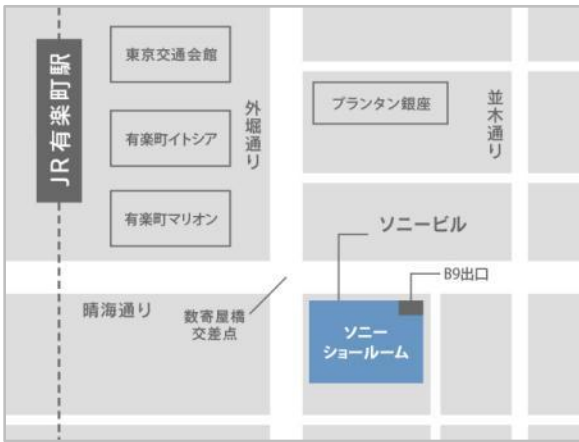

※ チラシ配布は10月25日(金)より行います。銀座 ソニーショールーム、ソニーストア 名古屋、ソニーストア 大阪では、本製品はご購入いただけません。

【ソニーショールーム(銀座)】

発売開始日: 10月25日(金)より

営業時間: 11時~19時

場所: ソニーショールーム 2階

【ソニーストア 名古屋】

発売開始日: 10月25日(金)より

営業時間: 11時~20時

【ソニーストア 大阪】

発売開始日: 10月25日(金)より

営業時間: 11時~20時

展示についてはこちらをご覧ください

<http://www.sony.jp/showroom/exhibition/201310/131024/index.html>

商品についてはこちらをご覧ください

「SW2」 <http://www.sonymobile.co.jp/product/accessories/smartwatch2/>

「IPT-DS10M」 <http://www.sonymobile.co.jp/product/accessories/sis/>

SmartWatch 『SW2』

【参考情報】

ソニーショールーム

- 場所 〒104-0061
東京都中央区銀座5-3-1
ソニービル 1F-4F
- 電話 03-3573-2563
- 営業時間 11時～19時

ソニーストア 名古屋

- 場所 〒460-0008
名古屋市中区栄3-3-21 セントライズ栄
- 電話 052-249-3888
- 営業時間 11時～20時
- Twitter @SonyStoreNagoya