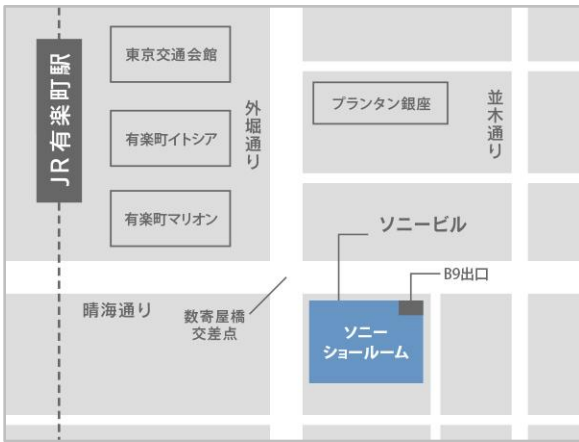

発売前にいち早く、ソニーショールーム、ソニーストア 名古屋・大阪で、自分のライフスタイルにぴったりの一台を探してみてください。

【ソニーショールーム(銀座)】

先行展示開始日: 9月26日(木)より

営業時間: 11時~19時

場所: ソニーショールーム 2F

【ソニーストア 名古屋】

先行展示開始日: 9月26日(木)より

営業時間: 11時~20時

【ソニーストア 大阪】

先行展示開始日: 9月26日(木)より

営業時間: 11時~20時

先行展示についてはこちらをご覧ください

<http://www.sony.jp/showroom/exhibition/201309/130925/index.html>

商品についてはこちらをご覧ください

<http://www.sony.jp/walkman/>

【参考情報】

ソニーショールーム

- 場所 〒104-0061
東京都中央区銀座5-3-1
ソニービル 1F-4F
- 電話 03-3573-2563
- 営業時間 11時～19時

ソニーストア名古屋

- 場所 〒460-0008
名古屋市中区栄3-3-21 セントライズ栄
- 電話 052-249-3888
- 営業時間 11時～20時
- Twitter @SonyStoreNagoya

ソニーストア大阪

- 場所 〒530-0001
大阪市北区梅田2-2-22 ハービスエント 4F
- 電話 06-6344-5410
- 営業時間 11時～20時
- Twitter @SonyStore_Osaka