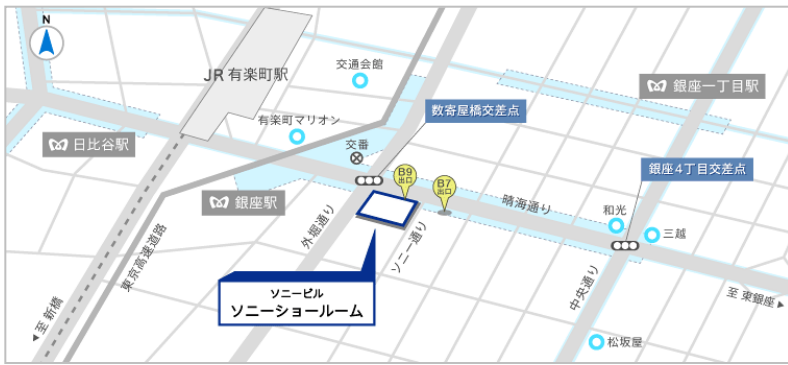

営業時間: 11時~20時

【ソニーストア 大阪】

先行展示開始日: 9月18日(水)より

営業時間: 11時~20時

PCM-D100

先行展示についてはこちらをご覧ください

<http://www.sony.jp/showroom/exhibition/201309/130917a/index.html>

商品についてはこちらをご覧ください

<http://www.sony.jp/ic-recorder/products/PCM-D100/>

【参考情報】

ソニーショールーム

- 場所 〒104-0061
東京都中央区銀座5-3-1
ソニービル 1F-4F
- 電話 03-3573-2563
- 営業時間 11時～19時

ソニーストア名古屋

- 場所 〒460-0008
名古屋市中区栄3-3-21 セントライズ栄
- 電話 052-249-3888
- 営業時間 11時～20時
- Twitter @SonyStoreNagoya