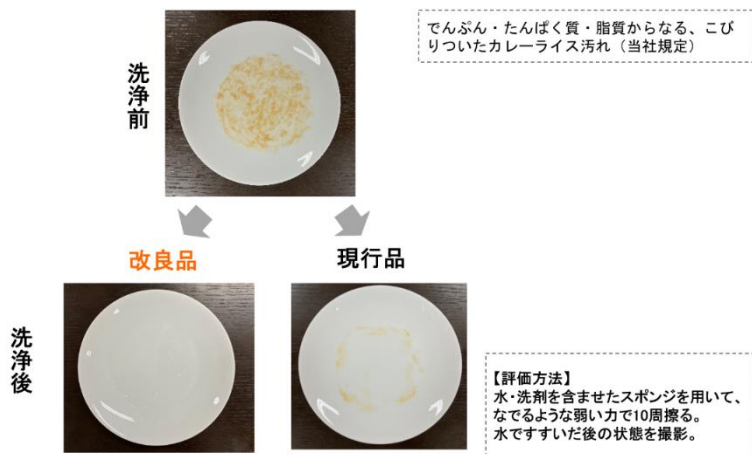

4. 商品特長

(1) ライオン台所用洗剤※¹史上最強の洗浄力※²

酵素高濃度処方により、油污れだけでなく、食べ物汚れに多く存在するでんぷん・たんぱく質も分解し、生活者に最も落としにくいと思われる※⁶ カレーなどの手ごわいこびりつき汚れも軽い力で落とせます※³。 ※⁶ WEB 調査 n=1817(2023年 当社調べ)

(2) 独自のナノ洗浄メカニズムで、油污れをサラサラ落とせる

独自の洗浄メカニズムで手ごわい油污れをナノレベルまで分解し、手早く食器を洗い上げます。

(3) スポンジの除菌※⁷、食器・調理用具のウイルス除去※⁸ができる

※⁷ すべての菌を除菌するわけではありません。

※⁸ すべてのウイルスを取り除くわけではありません。エンベロープタイプのウイルス1種で効果検証。

(4) 選べる2つの香り

フルーティなオレンジの香りとフレッシュなピーチの香りの2種類から選べます。

5. 商品ラインアップ

■ ラインアップ

New 酵素+

つけ置き酵素分解でゴシゴシ0へ！ ※軽い力で落とせること

オレンジの香り

本体 220ml
つめかえ用 530ml
つめかえ用 大型サイズ 710ml
つめかえ用 特大サイズ 1,020ml

フレッシュピーチの香り

本体 220ml
つめかえ用 530ml
つめかえ用 大型サイズ 710ml

速乾+カラッと除菌

除菌&速乾 Wの清潔

シトラスミントの香り

..... New .....

本体 220ml
つめかえ用 530ml
つめかえ用 大型サイズ 710ml
つめかえ用 特大サイズ 1,020ml

ホワイトローズの香り

..... New .....

本体 220ml
つめかえ用 530ml
つめかえ用 大型サイズ 710ml

クリアレモンの香り

..... New .....

本体 220ml
つめかえ用 530ml
つめかえ用 大型サイズ 710ml

除菌+

食器洗いのついでに除菌！

フレッシュシトラスグリーンの香り

..... New .....

本体 220ml
つめかえ用 530ml
つめかえ用 大型サイズ 710ml

一発洗浄スプレー

「どうせ落ちない」をくつがえす！

オレンジの香り

本体 300ml
つめかえ用 250ml

※1度では落ちないしつこい前汚れ。当社台所用洗剤において

『CHARMY Magica』ブランドサイト

<https://magica.lion.co.jp/>

以上

お問い合わせ窓口

<報道関係の方> コーポレートコミュニケーションセンター 03-6739-3443

<消費者の方> お客様センター 0120-556-973