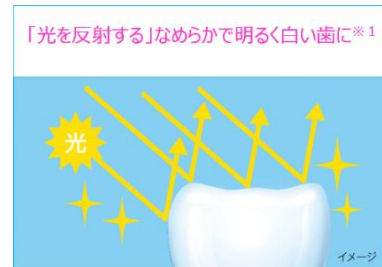

「フッ化ナトリウム(フッ素)」がエナメル質の修復※³を促進しムシ歯を予防します。

※³ 再石灰化

* 本製品の6歳未満のお子様へのご使用はお控えください

(3) 「LSS(ラウロイルサルコシナトリウム)」で口臭を予防

殺菌成分「LSS(ラウロイルサルコシナトリウム)」が口臭の原因菌を殺菌し、口臭の発生を防ぎます。

(4) 「美白」を想起させるこだわりの2香味の品揃え

爽やかでみずみずしい「ホワイトシトラスミント」と華やかで優雅な「ホワイトローズミント」の2つの香味です。

ホワイトシトラスミント(イメージ)

ホワイトローズミント(イメージ)

【Lighteeハミガキ PREMIUM】

(1) ステインプロテクト処方で白い歯に※¹

1) 歯面にできるミクロなキズに残った汚れまでハミガキ剤が浸透。浮かせて落としやすくし、約3ミクロンの微粒子パウダー「アルミナ(酸化 Al、光沢剤)」が入り込み、ブラッシングで汚れを徹底除去します。

2) 着色汚れ(ステイン)の付着を抑制します。コーヒーや紅茶等の着色成分をつきにくくし、“光を反射する”明るく白い歯に導きます※¹。