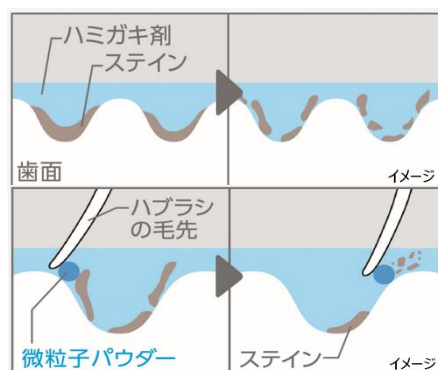

「歯を白くする効果」を求めてハミガキを購入する方のうち、7割以上が「ムシ歯を防ぐ効果」も求めていることがわかりました(2024年6月当社調べ)。また、当社のハミガキは一部商品を除き、ムシ歯予防効果のあるフッ素について、順次、高濃度フッ素化に対応しています。

そこでこの度、『Lighteeハミガキ』と『Lighteeハミガキ PREMIUM』においても、フッ素を高濃度配合※²して改良新発売いたします。

2. 発売日・地域 2024年10月自然切替 全国

3. 商品名・容量・価格

商品名		容量	小売価格(コ)
Lighteeハミガキ (医薬部外品) 販売名:ライオンデンタルペースト FBa	ホワイトシトラスミント	100g	オープン価格
		53g	
Lighteeハミガキ (医薬部外品) 販売名:ライオンデンタルペースト FBb	ホワイトローズミント	100g	
		53g	
Lighteeハミガキ PREMIUM (医薬部外品) 販売名:ライオンデンタルペースト FPa		100g	
		53g	

4. 商品特長

【Lighteeハミガキ】

(1) マイクロクレンジング処方で明るく白い歯に※¹

1) 歯面にできるマイクロなキズに残った汚れまでハミガキ剤が浸透し、浮かせて落としやすくします。

2) 約3ミクロンの微粒子パウダー「アルミナ(酸化Al、光沢剤)」が入り込み、ブラッシングで汚れを徹底除去します。歯の表面だけではなくマイクロなキズの汚れまで除去して、なめらかで明るく白い歯に※¹。

(2) 高濃度フッ素(1450ppm)配合