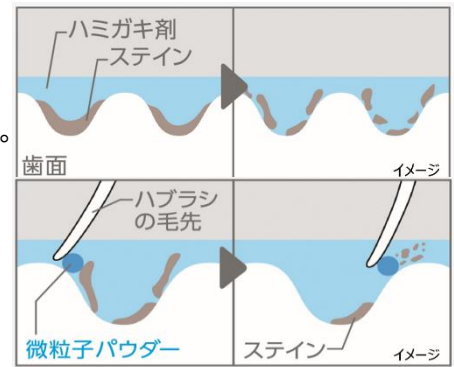

ホワイトシトラスミント(イメージ)

ホワイトローズミント(イメージ)

【Lighteeハミガキ PREMIUM】

(1) ステインプロテクト処方で白い歯に※¹

1) 歯面にできるミクロなキズに残った汚れまでハミガキ剤が浸透。浮かせて落としやすくし、約3ミクロンの微粒子パウダー「アルミナ(酸化 Al、光沢剤)」が入り込み、ブラッシングで汚れを徹底除去します。

2) 着色汚れ(ステイン)の付着を抑制します。コーヒーや紅茶等の着色成分をつきにくくし、“光を反射する”明るく白い歯に導きます※¹。

(2) 高濃度フッ素(1450ppm)配合

「フッ化ナトリウム(フッ素)」がエナメル質の修復※³を促進しムシ歯を予防します。

※³ 再石灰化

* 本製品の6歳未満のお子様へのご使用はお控えください

(3) 「LSS(ラウロイルサルコシナトリウム)」で口臭を予防

殺菌成分「LSS(ラウロイルサルコシナトリウム)」が口臭の原因菌を殺菌し、口臭の発生を防ぎます。

(4) 上質な紅茶とビターな柑橘のベルガモットをかかせた「シトラスティーミント」の香味