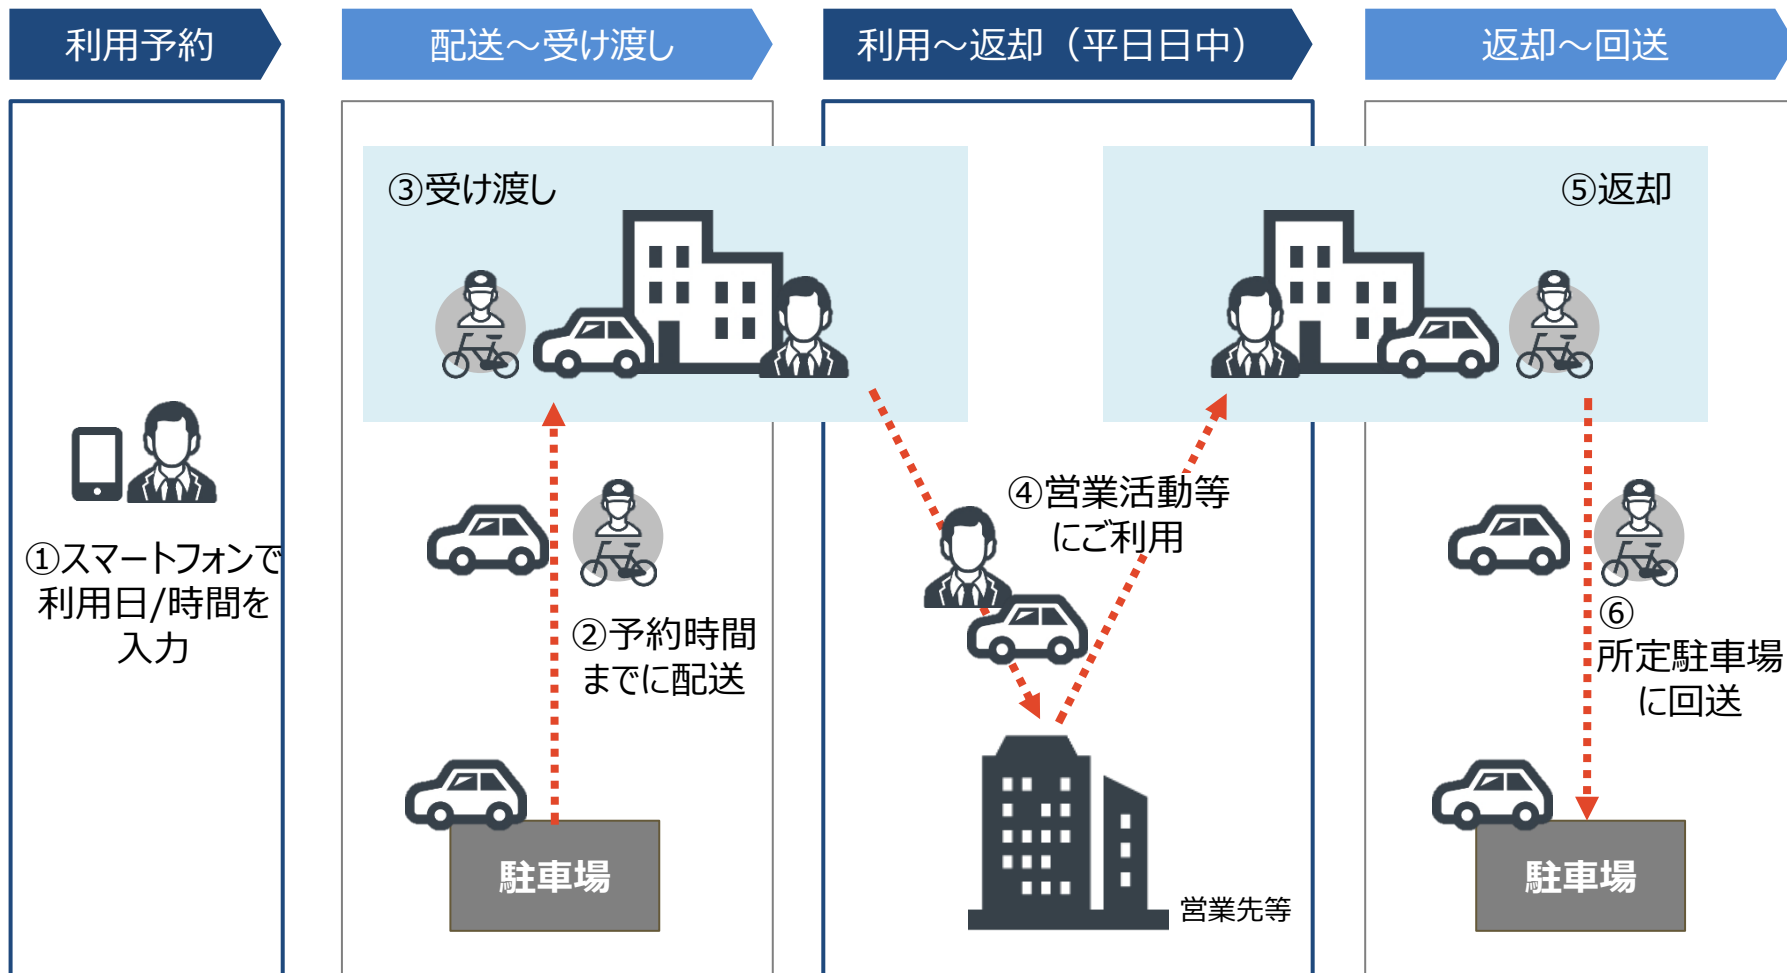

# ① 「広島お届けカーシェア」 利用イメージ

配送スタッフが、所定の利用場所にシェアカーを配送し、返却場所で回収します

## ② 「3つのカーシェアサービス」 利用イメージ

平日朝

平日昼

平日晩

休日

平日日中

- 都心の企業に勤務
- 営業活動に利用

通勤