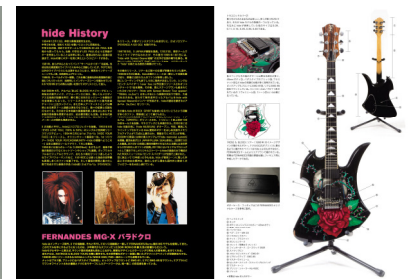

～ Super Real Interior インテリアにもなるオフィシャル・ギター・コレクション～  
**hideが愛用してきたFERNANDES MG-Xシリーズの中から  
本人のギターを基に“バラドクロ”を1/8スケールで完全再現!**

X JAPANのギタリストとして、ソロアーティストとして今もなお多くのファンに支持され続けるhide。彼が愛用してきたフェルナンデスMG-Xシリーズの中から“バラドクロ”を本人のギターを基に1/8スケールで完全再現! バダスタイルのブリッジやプラスナットなど初期hideモデルの特徴を持ち、ボディに描かれたROSE&SKULLが強烈な印象を放つ“バラドクロ”が360度どこから見ても楽しめる!

「1/8スケール・ギターフィギュア」と合わせてお気に入り空間を自由に演出できる「専用ギターケース」「ギタースタンド」「ギターストラップ」と「解説書」が付属する公式コンプリートセット!

再現ポイント: エアブラシで描かれたROSE&SKULLペイント、雲型ポジションマーク、ヘッドストック縦縞の木目、取り外されたトーンノブの状態、バダスタイル・ブリッジとボディとの隙間、弦ボールエンド&アジャストボルトの長さ、ネック裏メイプル材の木目など細部へのこだわりが生み出す迫力はまさに本物の雰囲気!

▲ギタースタンドも付属  
ギターサイズは約13cm。

▲ギターケース  
内部はhide髪色をイメージしたフロッキー(起毛)加工が施されているhideギターコレクション専用ケース。

▲迫力のROSE&SKULLプリント

▲解説書