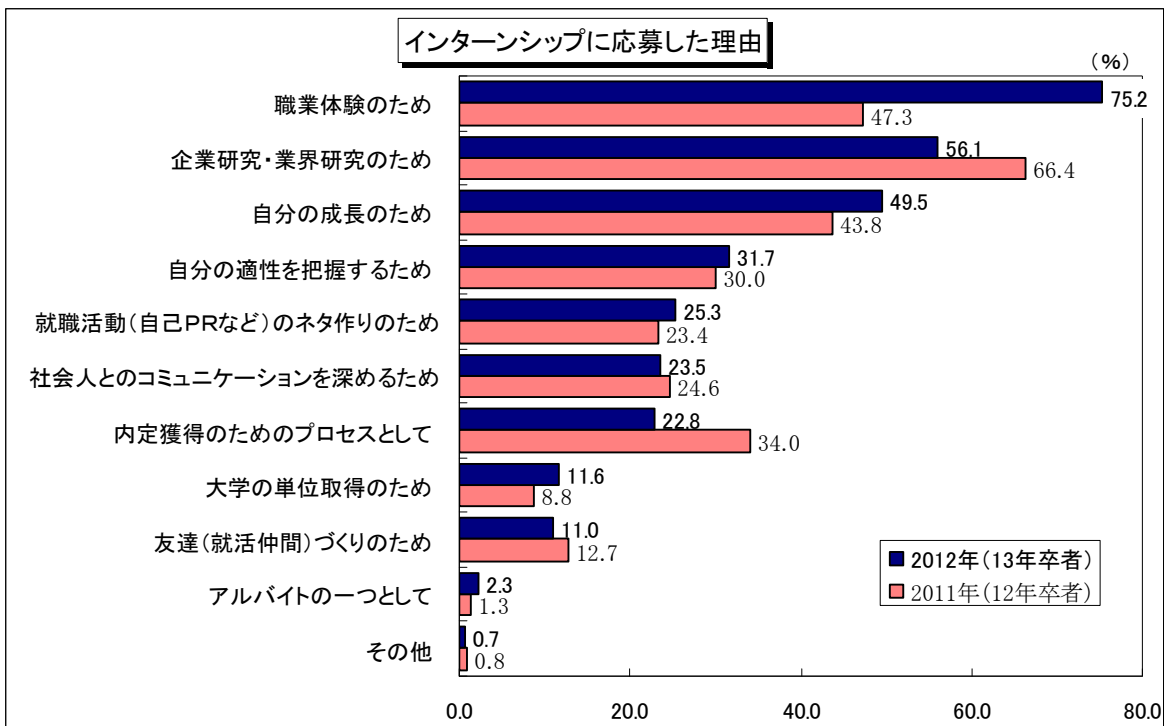

図表 5

資料出所：株式会社ディスコ「日経就職ナビ 就職活動モニター調査」(2012年1月)