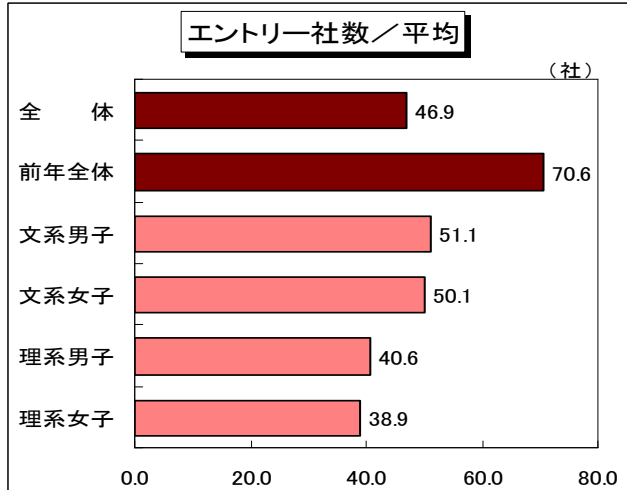

図表 1

資料出所：株式会社ディスコ
「日経就職ナビ 就職活動モニター調査」(2012年1月)

図表 2

資料出所：株式会社ディスコ「日経就職ナビ 就職活動モニター調査」(2012年1月)

図表 3

資料出所：株式会社ディスコ「日経就職ナビ 就職活動モニター調査」(2012年1月)

図表 4

資料出所：株式会社ディスコ「日経就職ナビ 就職活動モニター調査」(2012年1月)