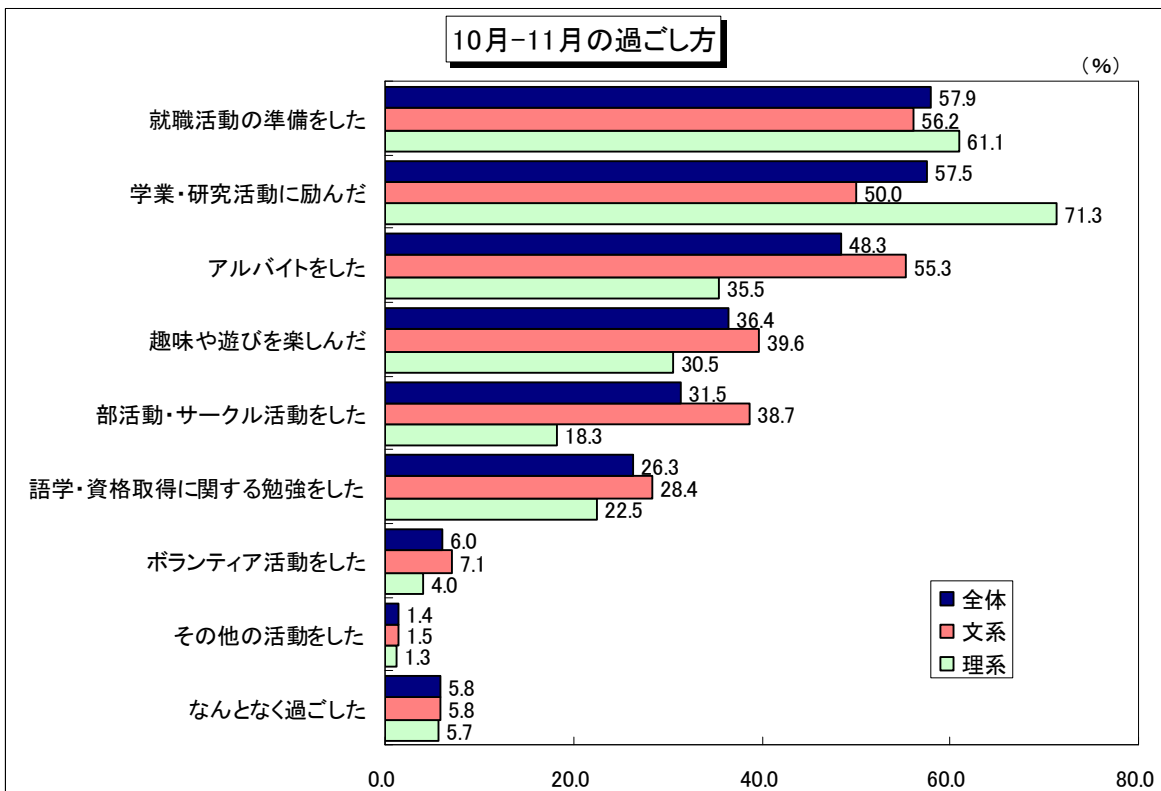

図表 1

資料出所：株式会社ディスコ
「日経就職ナビ 就職活動モニター調査」(2012年1月)

図表 2

資料出所：株式会社ディスコ「日経就職ナビ 就職活動モニター調査」(2012年1月)

図表 3

資料出所：株式会社ディスコ「日経就職ナビ 就職活動モニター調査」(2012年1月)

図表 4

資料出所：株式会社ディスコ「日経就職ナビ 就職活動モニター調査」(2012年1月)