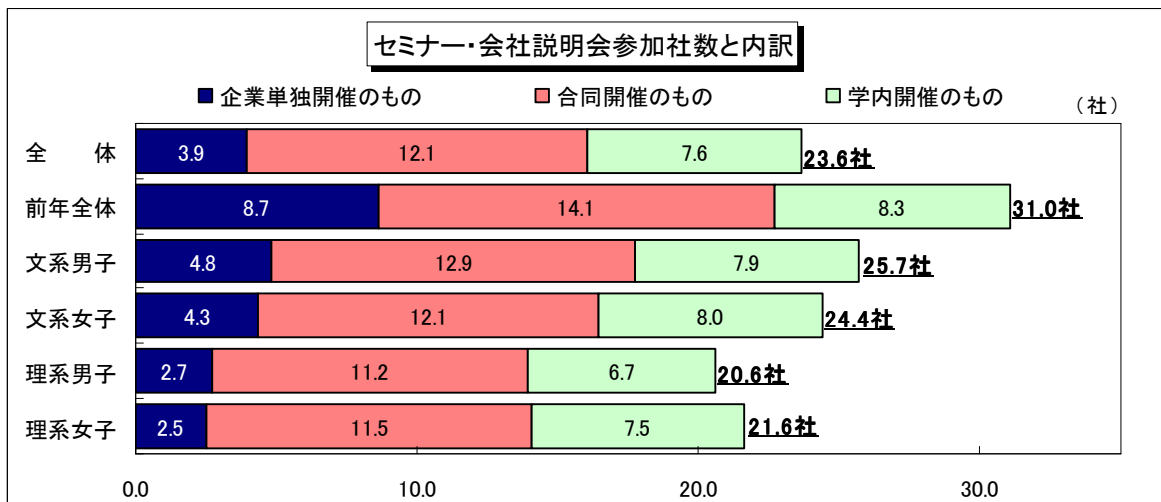

図表 1

資料出所：株式会社ディスコ
「日経就職ナビ 就職活動モニター調査」(2012年1月)

図表 2

資料出所：株式会社ディスコ「日経就職ナビ 就職活動モニター調査」(2012年1月)

図表 3

資料出所：株式会社ディスコ「日経就職ナビ 就職活動モニター調査」(2012年1月)

図表 4

資料出所：株式会社ディスコ「日経就職ナビ 就職活動モニター調査」(2012年1月)