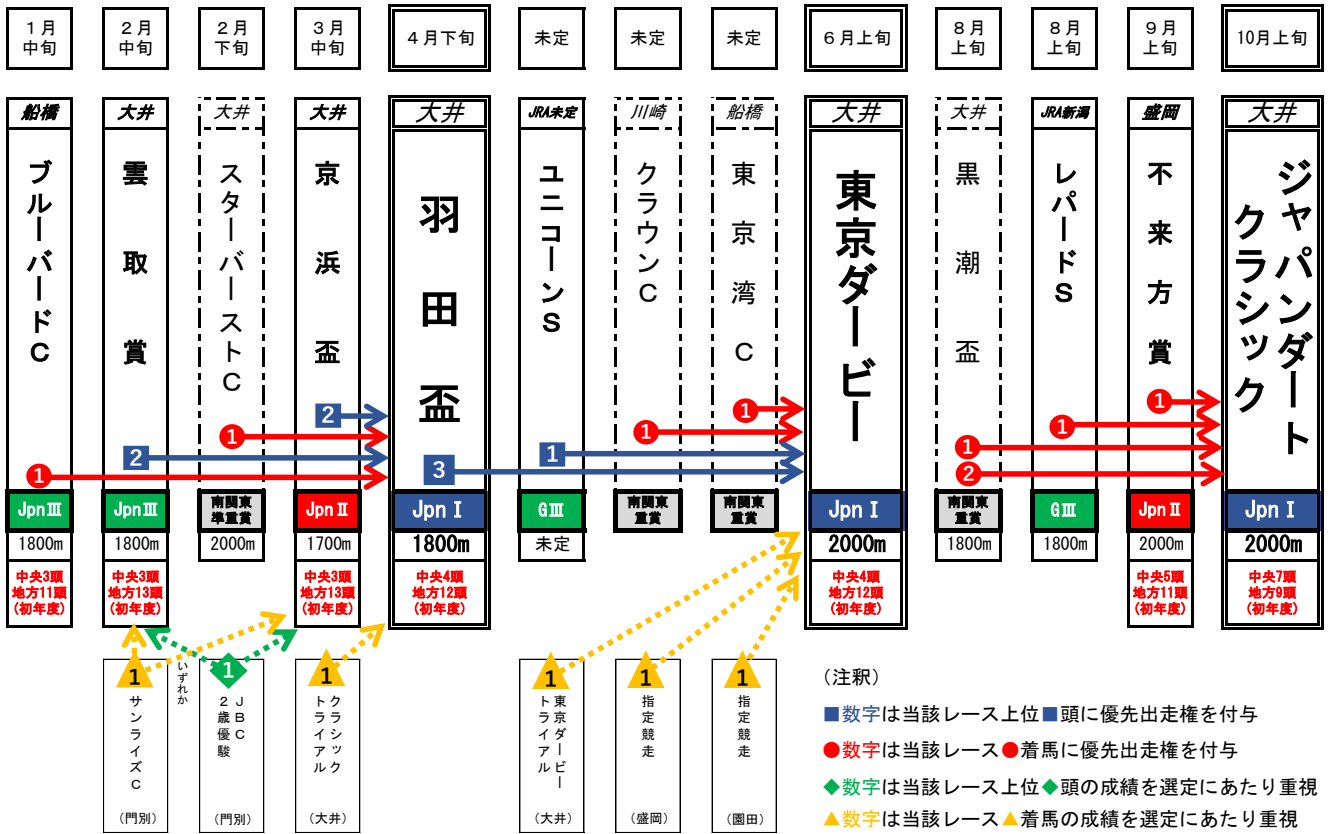

3歳ダート三冠競走等における地方所属馬の出走馬選定方法

2024年に創設される3歳ダート三冠競走ならびに関連レースにおける、地方所属馬の出走馬選定方法は以下のとおりです。

○地方所属馬の出走馬選定方法（詳細）

	雲取賞・京浜盃	羽田盃	東京ダービー	ジャパンダートクラシック
上記レースに優先出走できるもの	—	・ブルーバードC 1着 ・雲取賞 上位2頭 ・スターバーストC 1着 ・京浜盃 上位2頭	・羽田盃 上位3頭 ・ユニコーンS 上位1頭 (2着以内) ・クラウンC 1着 ・東京湾C 1着	・黒潮盃 1着・2着 ・レパードS 1着 ・不來方賞 1着
出走馬選定委員会による選定	選定にあたりその成績を重視するもの (指定競走)	・サンライズC 1着 ・JBC2歳優駿 上位1頭 *雲取賞または京浜盃のいずれか	・クラシックトライアル 1着	出走馬選定委員会による選定のみ
	上記以外	地方所属時の総取得賞金順	地方所属時の総取得賞金順	

- ・ 出走馬の選定にあたっては、地方所属時における総取得賞金（着内賞金の総額）順を基本とする。
- ・ 中央（JRA）からの転入馬については、
 - ①中央所属時に獲得した賞金については、上記の総取得賞金には加算しない。
 - ②中央（JRA）からの転入初戦馬は、3歳ダート三冠競走には出走できない。