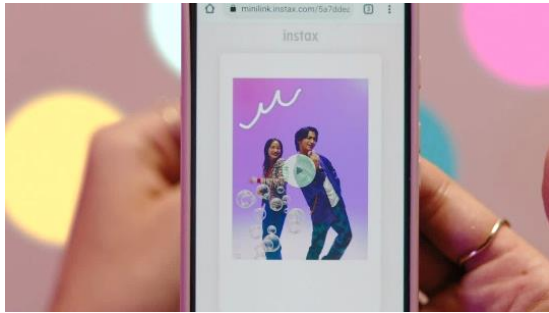

本 TVCM では、女優の広瀬すずさんと俳優の横浜流星さんが登場。二人がスマホプリンター「INSTAX mini Link 2」（以下「Link 2」）に搭載している「instaxAiR」機能を使って空間に絵や文字を描き、チェキプリントを共有することで、ワクワクする楽しい気持ちが広がっていく様子を「ワクワクがリンクする。」というキャッチコピーとともに紹介します。また CM ソングには人気バンド・緑黄色社会の楽曲「Don!!」を使用し、明るくポップな曲に合わせて「Link 2」の魅力をご提案します。

■ 「ワクワクがリンクする。」 INSTAX mini Link 2 篇 TVCM

URL： <https://youtu.be/WXb6DiQwDcU>

■ 特設 WEB サイト

URL： <https://instax.jp/smartphoneprinter/>

特設 WEB サイトでは、広瀬すずさん、横浜流星さんを写したチェキプリントや、「INSTAX Link」シリーズのラインアップを紹介しています。

■スマホプリンター“チェキ”「INSTAX mini Link 2」について

「Link 2」は、専用アプリ※1からBluetooth※2で、スマホの画像を高画質なチェキプリントに出力できるスマホプリンターです。「Link 2」には、専用アプリを使用してスマホで撮影する際、AR エフェクトを重ね合わせて空間に絵や文字を描くことができる空間描画機能「instaxAiR」を新搭載。スマホと接続した「Link 2」の側面にあるLEDを動かすことで空間描画できるほか、専用アプリの画面上に指で直接、絵や文字を描くことも可能です。また、「instaxAiR」を使用して描画する様子を動画として記録し、QRコードにしてプリントできるほか、チェキプリントのフレームをつけて、動画データとしても保存できます。動画データをSNSに簡単に共有できるので楽しみ方が広がります。

■TVCM について

カラフルでポップな世界観の中で、広瀬すずさんと横浜流星さんが「Link 2」を片手に空間に絵や文字を描いて、チェキプリントのQRコードを読み込むと二人がノリノリで踊っている動画が再生されます。「Link 2」の「instaxAiR」で遊ぶことで楽しさが広がっていく様子を「ワクワクがリンクする。」というキャッチコピーで表現しました。横浜流星さんが描いた「VS」マークを合図にカンフー対決が始まる場面や、はじける笑顔で即興ダンスを楽しむ二人の様子にご注目ください。