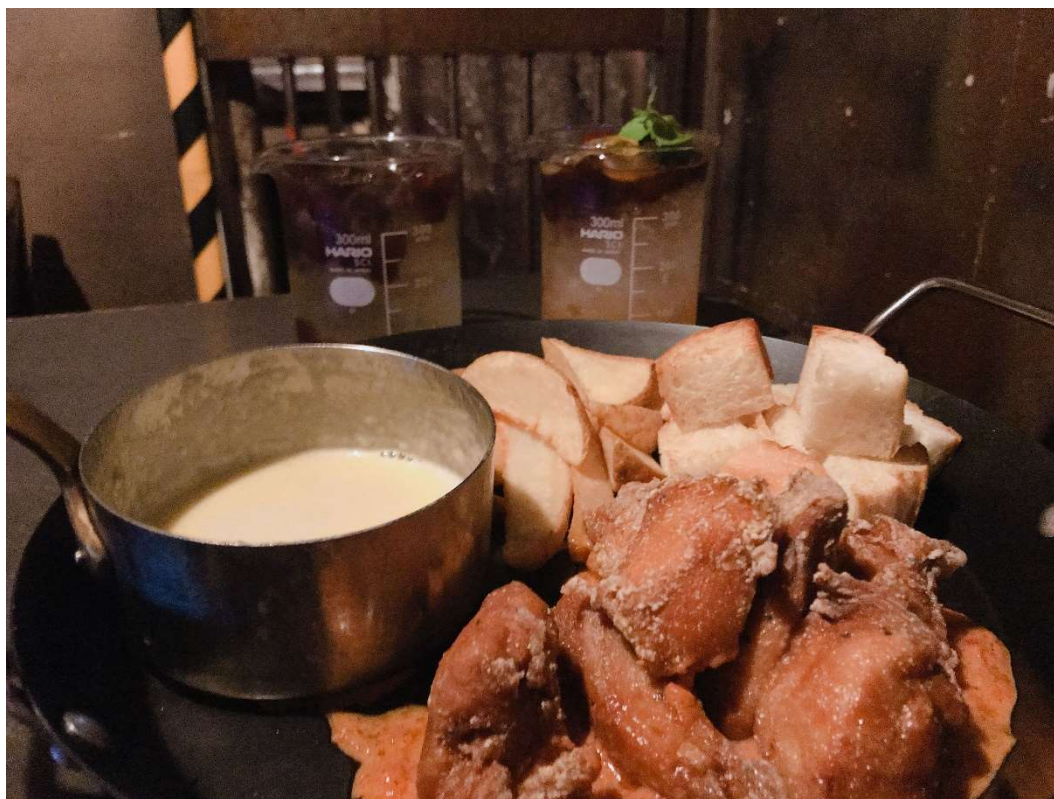

報道関係者各位
プレスリリース

2019年7月26日
株式会社パートナーズダイニング
「監獄レストラン ザ・ロックアップ」

話題！SNS 映えグルメ、【#パネチキン】が【監獄レストラン】に登場！
とろとろチーズとジューシーからあげの【パネチキン食べ放題 880円】
タピオカ入れ放題イベントも開催中

からあげ、フライドポテト、パン、のび～るチーズの監獄パネチキン食べ放題
【バズるグルメ】 ビーカードリンクにタピオカ入れ放題も

「監獄レストラン ザ・ロックアップ」を運営する株式会社パートナーズダイニング(本社：新宿区西新宿、代表取締役社長：中村 英樹)は、SNSで話題のグルメ「パネチキン」の食べ放題2時間プランをお一人様880円(税別)にて7月26日(金)より開催いたします。

2019年バズるグルメ「パネチキン」

2019年7月26日(金)よりスタート「パネチキン食べ放題」

<http://www.lock-up.jp/>