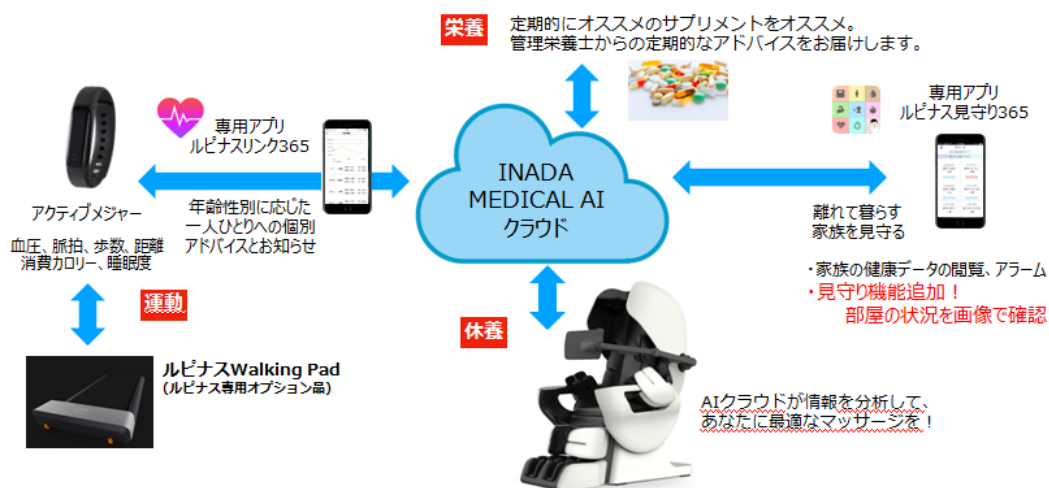

### ・“AI 健康アドバイザー”による、健康管理機能の充実

「ルピナス ROBO」はマッサージの要素だけではなく、厚生労働省が提唱する健康づくり 3 大要素「運動・栄養・休養」に基づき開発された“365 日 24 時間管理健康システム”、またひとりひとりに健康アドバイスを送る“AI 健康アドバイザー”が搭載されています。マッサージチェアを中心に付属のタブレットに通信機能を搭載し、ウェアラブルデバイスとの同期やスマホアプリとの連携により、リアルタイムに身体の情報クラウドに蓄積し、「運動・栄養・休養」の 3 大要素をルピナスネットワークで実現します。更に、専用アプリ「ルピナス見守り 365」と連動し、家族の健康データの閲覧や病気を未然に防ぐアラームを受け取ることができます。

### 運動

付属品であるウェアラブルウォッチ「アクティブメジャー」を毎日付けているだけで、血圧・脈拍・歩数・距離・消費カロリー・睡眠度が計測され、活動量や睡眠度から専用のアプリ「ルピナスリンク 365」上へ年齢・性別に応じた個別アドバイスをします。

アクティブメジャー

### 栄養

定期的にオススメのサプリメントを表示。管理栄養士からの定期的なアドバイスをお届けします。

### 休養

「ルピナス ROBO」が AI クラウド上の健康情報を分析して、その人にあった最適なマッサージをいたします。