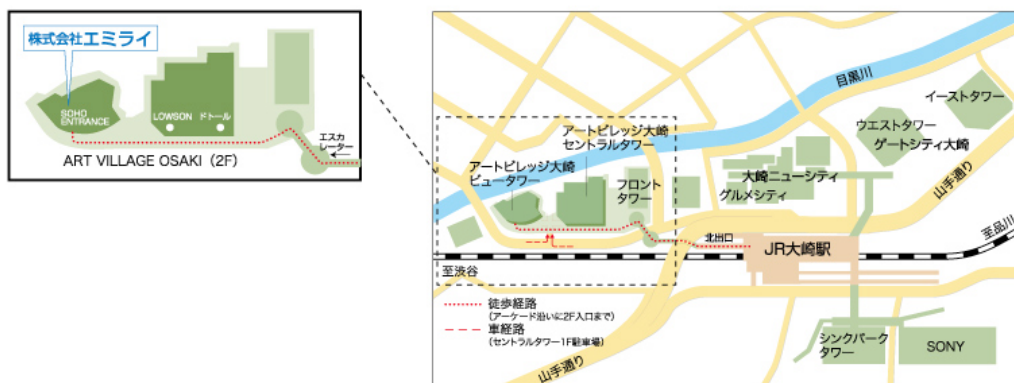

Portable Headphone Amp : [武蔵音研] fi.Quest em edition Ultimate

全ての機器はデジタルケーブルを除き em 製カスタムケーブルまたは G Ride Audio 製カスタムケーブルにて接続されています。

ショールーム所在地

141-0032 東京都品川区大崎 1 丁目 2-3 アートヴィレッジ大崎ビュータワー

エミライ 大崎ショールーム「production studio」案内図 GUIDE MAP for emilai inc. Osaki showroom

株式会社エミライ 大崎ショールーム「production studio」〒141-0032 東京都品川区大崎 1 丁目 2-3 アートヴィレッジ大崎ビュータワー
emilai inc. Osaki Showroom 1-2-3 Art Village Osaki View Tower Osaki Shinagawa-ku Tokyo 131-0032
電話番号 : (03) 6365-6350 / Phone: +81-3-6365-6350 (Reception)

【電車でお越しのお客様】 JR 大崎駅：北口から徒歩 5 分
【By train】 JR Osaki Station : 5 minutes walk from North Exit

【お車でお越しのお客様】 ①お車を駐車される方：セントラルタワー 1F 取捨場 ②お車を駐車されない方。タクシーでお越しの方。 首都高：目黒ランプ
【By Car】 ①To Parking Area : Art Village Central Tower 1F parking ②by taxi / Metropolitan Expressway : Meguro Exit