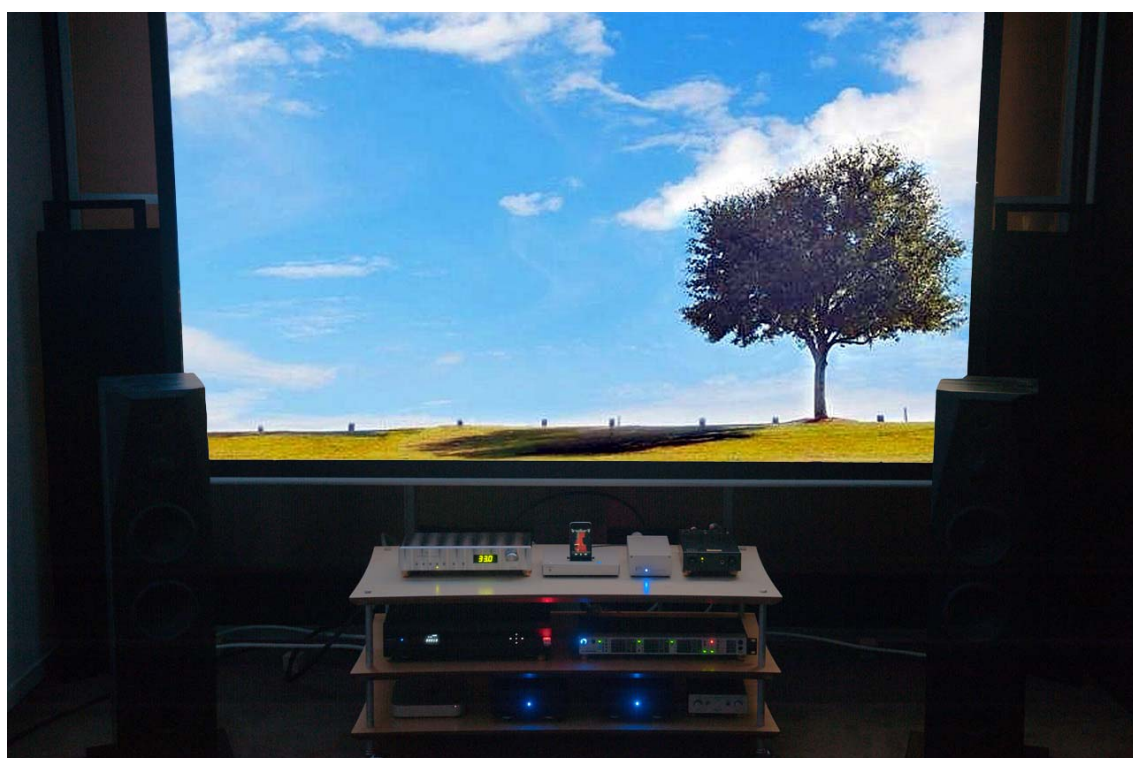

#### ルームチューニングとは

音響的観点から部屋の響きを適度に拡散/吸音することで調整し、音楽鑑賞に最適な環境を作る作業をルームチューニングと呼びます。

オーディオブランド「em」/エミライの最新情報は大崎から

当ショールームでは、当社取り扱い製品を実際にお客様に視聴いただき、製品選択の参考にしていただくことが可能です。加えて、試作品やプレスリリース前の取り扱い製品についても視聴することが

できます。