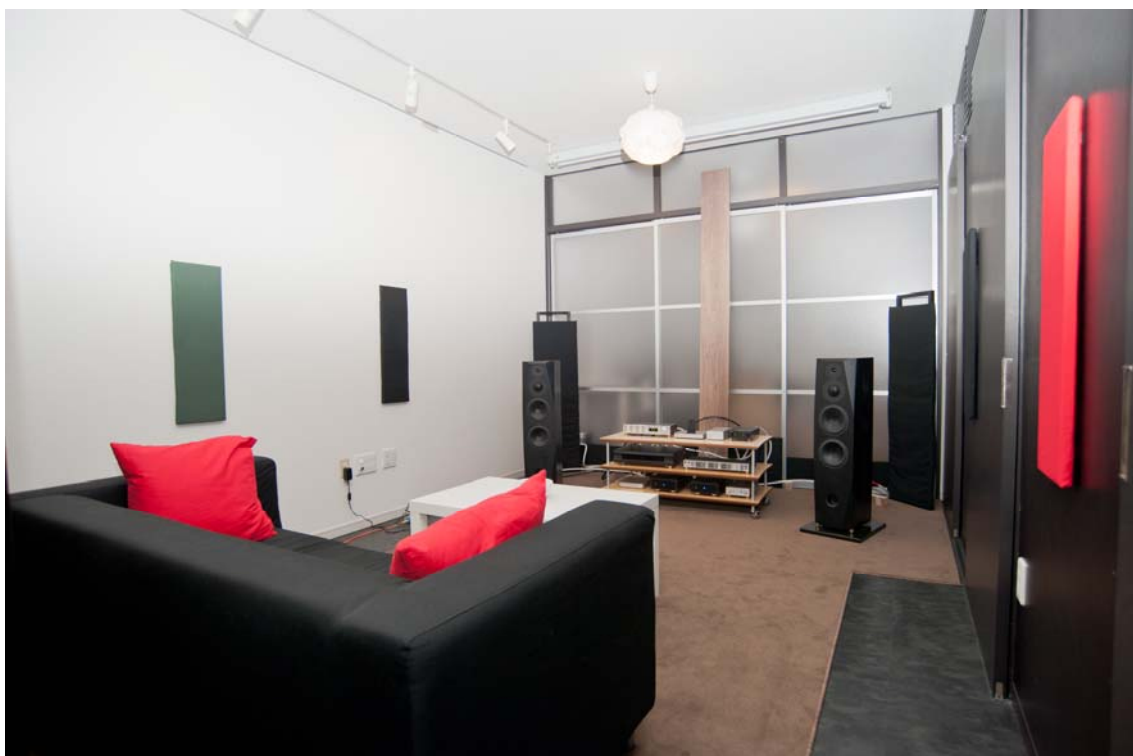

#### ルームチューニングとは

音響的観点から部屋の響きを適度に拡散/吸音することで調整し、音楽鑑賞に最適な環境を作る作業をルームチューニングと呼びます。

オーディオブランド「em」/エミライの最新情報は大崎から

当ショールームでは、当社取り扱い製品を実際にお客様に視聴いただき、製品選択の参考にしていただくことが可能です。加えて、試作品やプレスリリース前の取り扱い製品についても視聴することが

できます。