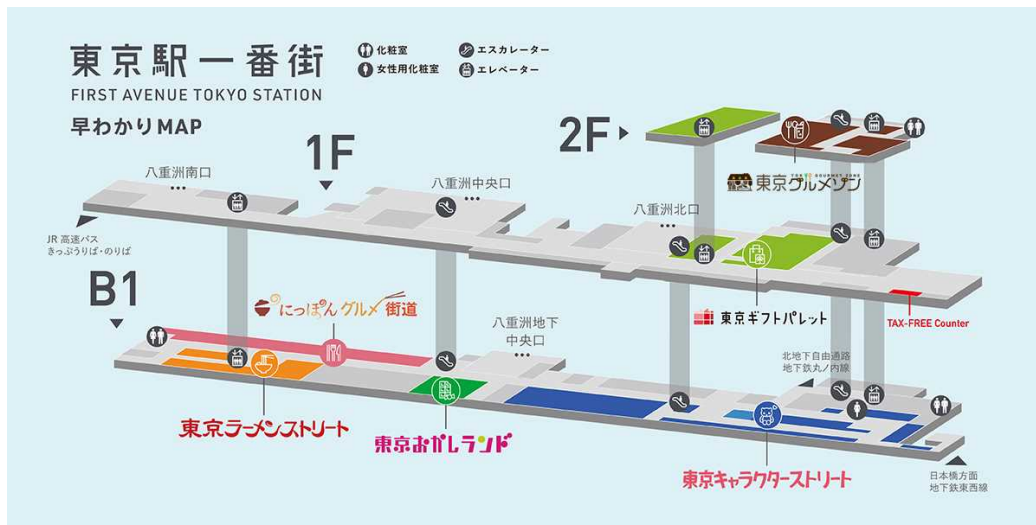

■ 東京駅一番街 概要

東京駅八重洲口に直結した商業施設「東京駅一番街」は、テレビやアニメにちなんだキャラクターグッズや洋菓子などの東京みやげから、ラーメン・飲食・喫茶・ファッション・雑貨など、バラエティに富んだお店が集結している笑顔と魅力あふれる街です。

所在地： JR 東京駅 八重洲口出ですぐ

URL： <https://www.tokyoeki-1bangai.co.jp/>