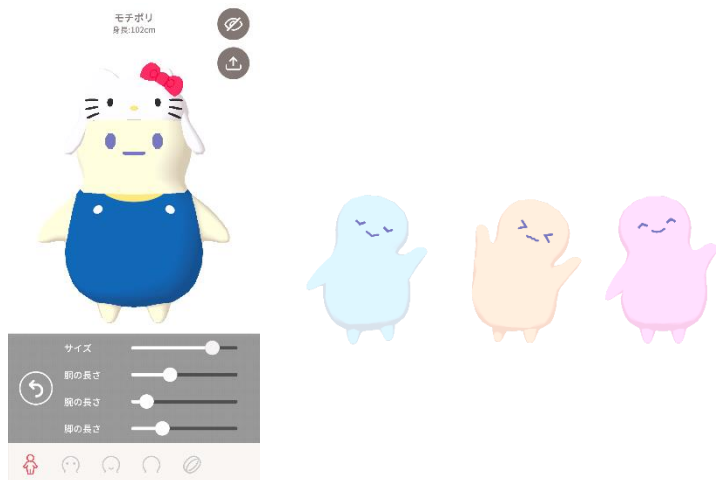

- 1 B1の看板をチェック
- 2 チャットツールで質問

QRコード

- 3 モチボリストップに質問

イベント日に登場するよ！

■ オリジナルアバター「Mochipoly(モチポリ)」が「MakeAvatar」で本日(11月18日)より作成可能に！

VRChat版、またはDOOR™版では、本イベントのオリジナルアバター「Mochipoly(モチポリ)」になり、バーチャル空間にダイブすることができます。また、「Mochipoly(モチポリ)」は3DCGの知識がなくても誰でも簡単にキャラメイクできるスマートフォンアプリ「MakeAvatar」で本日11月18日より、顔の表情や頭身のカスタマイズをしたり、さらにサンリオキャラクターのカチューシャや衣装を身にまとうことができるようになりました。自分だけの「Mochipoly(モチポリ)」を作ってバーチャル空間でライブを盛り上げましょう。

※サンリオ衣装付きチケットをご購入の方はチケット代にVRChatにアバターをアップロードする費用が含まれております。

■ アーティストコラボデジタルフィギュア(HoloModels®) 発売決定！！

12月4日(土)・5日(日)はバーチャル販売員による先行販売会も！

B4 CHILL PARKフロアは、コミュニケーションをコンセプトとした、チルアウトフロアで、カフェやサウナなどのコンテンツのほか、サンリオキャラクターらが登場するミニライブも披露される予定です。