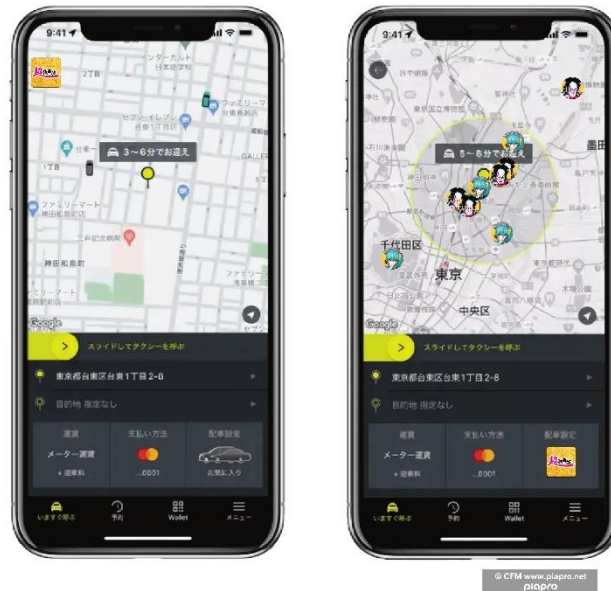

「超歌舞伎タクシー」は、最新技術「ボーカロイド」と伝統文化「歌舞伎」が融合した公演「超歌舞伎」の初の歌舞伎座公演を記念した、特別なラッピングタクシーです。車内では中村獅童さん、初音ミクさんが出演する公演のプロモーション映像が放映され、タクシーアプリ「S.RIDE」で「超歌舞伎タクシー」を指定して配車の上乗車すると、車内限定配布の特別特典を受け取ることができます。

■「超歌舞伎タクシー」走行概要

走行場所：東京都内23区、武蔵野、三鷹地区

走行期間：2023年11月27日（月）～12月2日（土）

対象車両：10台（大和自動車交通）

■乗車特典

①タクシーサイネージメディア「GROWTH」にて「超歌舞伎 Powered by NTT」『今昔饗宴千本桜（はなくらべせんぼんざくら）』のPVを放映

②期間中に「S.RIDE」アプリから配車して乗車された方には車内限定配布の記念カードをプレゼント
※数量限定の配布となっております。

予定枚数の配布が終了した場合は配車期間の終了を待たずカードの配布を終了とさせていただきます。

※PVの放映及びカードの配布は11月27日（月）からの開始となります。

■ 利用方法

タクシーアプリ「S.RIDE」を起動し、画面左上に表示されている『超歌舞伎タクシー』のアイコンをタップし「使用する」を選択することで配車可能。

※タクシーアプリ「S.RIDE」配車イメージ

■ 超歌舞伎 Power by NTT『今昔饗宴千本桜』

歌舞伎の名作『義経千本桜』と、バーチャル・シンガー初音ミクの代表曲である「千本桜」の世界観に着想を得て書き下ろされた本作は、超歌舞伎の初演である「ニコニコ超会議 2016」で上演された記念碑的な作品です。古典歌舞伎と NTT の技術を始めとした最新のテクノロジーが融合した超歌舞伎はこれまで各地の劇場で上演を重ね、そのたびに進化を遂げてきました。そしてこの度、遂に歌舞伎座に初登場。「超歌舞伎」が生み出す舞台と客席の一体感をお楽しみください。