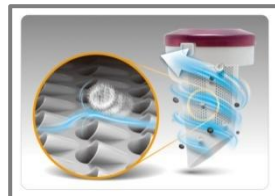

- 1分間に3000回転する高速回転モーターブラシで床面のゴミを掻きだす。

ゴミ除去率・・・国際基準に基づき測定された「ゴミを吸い取る能力(集じん力)」

*1:フローリングなどの平らで硬い床面のとき。国際規格IEC60312に準拠した自社によるテスト結果。

■薄くなったヘッドでさらに使いやすく

- デルタ(三角)ヘッドの厚みを約15%薄くし、従来品に比べ掃除機を約30%地面に向って傾斜できるようになったことで、家具の下を掃除する際、より奥まで届くようになりました。

■ブラシのお手入れラクラク

- ブラシ部分が取り外し可能になったことにより、付着した髪の毛やほこりを簡単に取り除くことができます。

■全方位でゴミを吸引

- デルタ(三角)ヘッドが壁ぎわやコーナーにフィットするので細かなゴミも逃さず吸引。お部屋の隅々まですばやく、キレイに掃除できます。

ティファール独自のテクノロジー

■強力サイクロン方式で最大4倍*2続く吸引力

- 独自のテクノロジーで高速サイクロンを発生させ、ゴミと空気を高レベルで分離。

- 従来の網の目フィルターに比べ、ティファール独自の「スーパーエアフローフィルター」は、目詰まりがしにくい設計なので、空気の流れを妨げず、吸引力が持続します。

最大4倍続く吸引力を実現!

*従来の網の目フィルターと比較して *フローリングなどの平らで硬い床面のとき

吸引されたゴミの量
独立第三者機関によるテスト結果

*2:従来の網の目フィルタータイプ掃除機との比較。
フローリングなどの平らで硬い床面のとき。

■快適な操作性

- “自立式かつコードレス”だから、気づいたときに気軽にお掃除ができます。掃除中、物をどけたりなどの作業があっても、その場に立てておけるので便利です。
- グリップひとつで簡単に方向転換できるので、小回りのお掃除もストレスなくできます。

■ゴミ捨てやダストボックスのお手入れが簡単

- ダストボックスはワンタッチで本体から取り外しができるので、ボタンひとつで簡単にゴミを捨てられます。
- ダストボックスはコンパクトなのに最大900mlの集じん容量。
- ダストボックスやフィルターは水洗いできるからお手入れも簡単です。