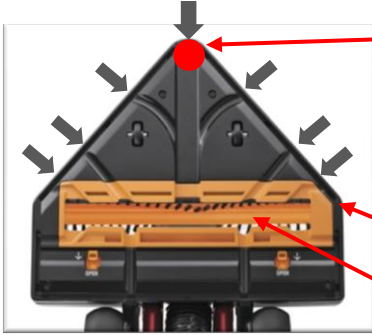

*²: 全国的主力家電量販店の販売実績を集計するGfK調べ 2012年1月~2012年12月クリーナータテ型タイプよりコー
ドレスのみ抽出。

*³: フローリングなどの平らで硬い床面のとき。国際規格IEC60312に準拠した自社によるテスト結果。

進化したデルタヘッドを徹底解剖

■驚きの集じん力:ゴミ除去率93%*1達成!

- 太くなった新設計のダストラインで吸引量がさらにアップ。

- ラバーフラップにより、デルタヘッドの内側にゴミを留め、吸い逃しを防ぐ。