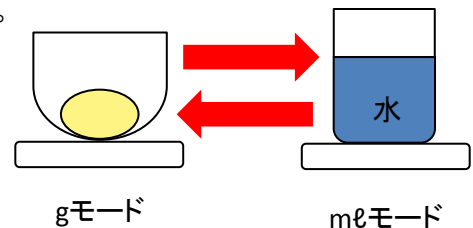

## ■最大計量2kg/微量モード0.1g表示単位

最大2kgまで計量可能。「通常モード」(最少表示1g)に加え、0.1g単位からの細かい計量が可能な「微量モード」に対応。細かい計量が必要なお菓子やパン作りで便利に使えます。

通常モード/微量モード	計量トレイの上に乗っている重さの合計	表示単位
通常モード	2~2000g	1g
微量モード	2~200g	0.1g
	200~500g	0.5g
	500~2000g	1g

## ■g/ml切り替え

ボタンひとつで計量単位「g」から「ml」=cc表記の切り替え付。計量カップがなくても液体(水)の容量をはかれます。