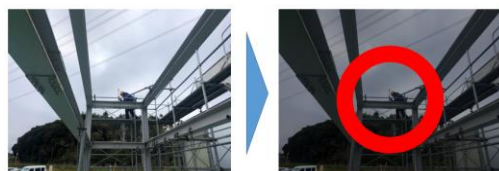

【3つの標準セット】

「ファストVRエディター」

自分で撮影した360°動画を取り込み、テロップやモザイクなどの付加情報をつけて編集することができるアプリ。

「ファストVRコントローラー」

Android OSベースのタブレット等にインストールし、エディターアプリで作成した設定と動画を元に、VRゴーグルをコントロールできるアプリ。

「ファストVRプレイヤー」

VRゴーグルにインストールしてVRコンテンツを視聴するアプリ。

※施工現場を360度カメラで撮影し、アノテーション設定機能で教材化

※使用推奨VRゴーグル「IDEALENS K4」(別売)

4K高解像度ディスプレイを搭載した、IDEALENS社の一体型VRゴーグル。

▼「ファストVR」紹介サイト

<https://www.vr-creek.com/solution/fastvr>

C&R社は、「プロフェッショナルの生涯価値の向上」と「クライアントの価値創造への貢献」をミッションとして、映像・ゲーム・Web分野など15分野で事業を展開しております。VR/AR/MR事業では、高精細4K一体型VRゴーグル「IDEALENS K4」などのハードやコンテンツ開発、研究開発やプロフェッショナルの紹介、コンサルティングまでを一貫して手掛けております。